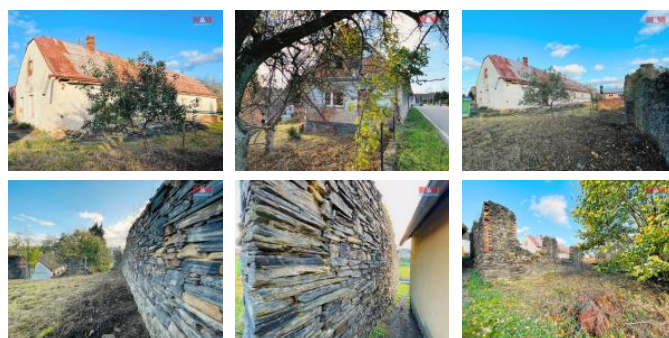

## K prodeji, Rodinný d m, 149 m2

íslo inzerátu (ID): 4198933 Datum vydání: 29.07.2024

Cena za nemovitost:

**1 400 000 K**

Lokalita:  
**Opava**

Chcete-li se vzdálit ruchu města a zvelebit si například p vodní selské stavení, vše si postupně opravit a připravit sobě svému životnímu stylu, pak vám nabízíme finančně velmi dostupný d m v obci Mel, která se nachází cca 15 km jihozápadním směrem od Opavy, uprostřed zvláštní krajiny, polí a lesů. Samotné stavení je vhodné k celkové rekonstrukci, která již započala výměnou oken, rozvody vody a zástavbou elektřiny. Severní část pozemku lemuje komunikace s pohodlným příjezdem a stáním u domu a jižní část se tyčí na kamenné zídce nad údolím Melického potoka. Na pozemku naleznete i zbylé ostatnosti, z cihel a bídlice, p vodních hospodářských stavení. V domě, pod necelou polovinou zastavěné plochy, jsou sklepy s klenutými stropy. V obytné části pak dva pokoje, kuchyň a sociální zázemí a do dalšího možného pokoje se vchází chodbou z venkovní terasy, kde naleznete i výstup do rozsáhlých přírodních prostor sedlové stěchy.

S financováním vám odborně poradíme a vážně zájemce na prohlídku tímto zveme.

ID inzerátu ESO:	4198933
Inzerát aktualizován:	29.07.2024
Inzerát vydán:	07.11.2023
ID zakázky v RK:	900854184
Poloha objektu:	Samostatný
Budova je z:	Cihla
Stav:	Před rekonstrukcí
Vlastnictví:	Osobní
Užitná plocha:	149 m2
Plocha pozemku:	805 m2
Kód zakázky:	854184