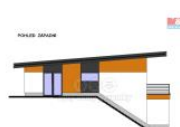

K prodeji, Rodinný d m, 148 m²

íslo inzerátu (ID): 4308483 Datum vydání: 19.02.2025

Cena za nemovitost:

5 899 000 K

Lokalita:
Beroun

Stavební povolení? Ano, máme. P ípojení na inženýrské sít ? Ano, máme. Projektovou dokumentaci? Ano, máme. Základovou desku? Rovn ž máme. V tom p ípad se nabízí možnost, že nový majitel m že za ít rovnou stav t sv j vysn ý rodinný d m. Nabízíme k prodeji rovinatý pozemek s již vyhotovenou základovou deskou v obci Ho ovíce. Celková plocha pozemku 801 m². Deska je napojena na ve ejnou kanalizaci, ve ejný odpad a elektrický proud. K dispozici také projektová dokumentace na výstavbu atypického rodinného domu. Bližší informace u maklé e.

ID inzerátu ESO:	4308483
Inzerát aktualizován:	19.02.2025
Inzerát vydán:	03.02.2025
ID zakázky v RK:	900897945
Poloha objektu:	Samostatný
Budova je z:	Cihla
Stav:	Ve výstavb (nezkolaudováno)
Vlastnictví:	Osobní
Užitná plocha:	148 m²
Plocha pozemku:	801 m²
Kód zakázky:	897945

POHLED JIŽNÍ