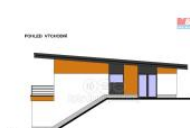

K prodeji, Rodinný d m, 148 m²

íslo inzerátu (ID): 4308483 Datum vydání: 19.02.2025

Cena za nemovitost:

5 899 000 K

Lokalita:
Beroun

Stavební povolení? Ano, máme. P ípojení na inženýrské sít ? Ano, máme. Projektovou dokumentaci? Ano, máme. Základovou desku? Rovn ž máme. V tom p ípad se nabízí možnost, že nový majitel m že za ít rovnou stav t sv j vysn ý rodinný d m. Nabízíme k prodeji rovinatý pozemek s již vyhotovenou základovou deskou v obci Ho ovíce. Celková plocha pozemku 801 m². Deska je napojena na ve ejnou kanalizaci, ve ejný odpad a elektrický proud. K dispozici také projektová dokumentace na výstavbu atypického rodinného domu. Bližší informace u maklé e.

ID inzerátu ESO:	4308483
Inzerát aktualizován:	19.02.2025
Inzerát vydán:	03.02.2025
ID zakázky v RK:	900897945
Poloha objektu:	Samostatný
Budova je z:	Cihla
Stav:	Ve výstavb (nezkolaudováno)
Vlastnictví:	Osobní
Užitná plocha:	148 m²
Plocha pozemku:	801 m²
Kód zakázky:	897945

POHLED JIŽNÍ