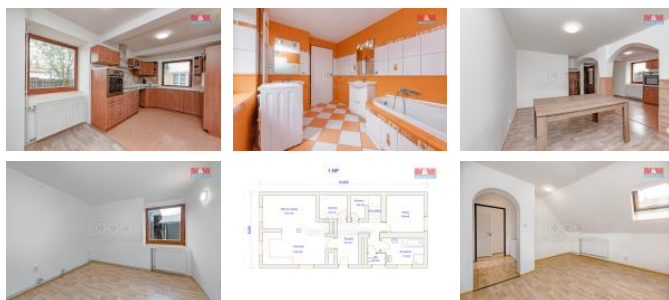

K prodeji, Rodinný d m, 148 m²

íslo inzerátu (ID): 4250848 Datum vydání: 16.09.2024

Cena za nemovitost:

0 K

Lokalita:

K prodeji rodinný d m v centru Solnice. Jedná se o dvoupodlažní cihlovou stavbu s celkem 7 místnostmi, která se stane ideálním domovem pro vaši rodinu. Díky své poloze v bloku je běžný ruch m sta dostatek n vzdálen, a p itom vše d ležitě máte na dosah. D m je v dobrém stavu a nabízí dostatek prostoru, první podlaží 66 m², v pat e 82 m². Na pozemku o velikosti 302 m², který poskytuje dostatek prostoru pro vytvo ení venkovního zázemí i pracovního prostoru. Všechny pot ebné služby a obchody se nacházejí v bezprost ední blízkosti domu. Výhodné financování pom že zajistit partner MM finance.

ID inzerátu ESO:	4250848
Inzerát aktualizován:	16.09.2024
Inzerát vydán:	31.05.2024
ID zakázky v RK:	900871223
Poloha objektu:	V bloku
Budova je z:	Cihla
Stav:	Dobrý
Vlastnictví:	Osobní
Užitná plocha:	148 m ²
Plocha pozemku:	302 m ²
Kód zakázky:	871223