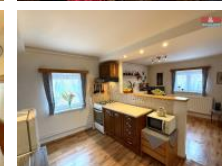

ID inzerátu ESO:	4315800
Inzerát vydán:	03.03.2025
ID zakázky v RK:	900898874
Poloha objektu:	Samostatný
Budova je z:	Smíšená
Stav:	P ed rekonstrukcí
Vlastnictví:	Osobní
Užitná plocha:	147 m <sup>2</sup>
Plocha pozemku:	1231 m <sup>2</sup>
Balkón:	ANO
Kód zakázky:	898874