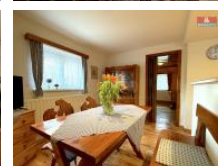

ID inzerátu ESO:	4315800
Inzerát vydán:	03.03.2025
ID zakázky v RK:	900898874
Poloha objektu:	Samostatný
Budova je z:	Smíšená
Stav:	P ed rekonstrukcí
Vlastnictví:	Osobní
Užitná plocha:	147 m <sup>2</sup>
Plocha pozemku:	1231 m <sup>2</sup>
Balkón:	ANO
Kód zakázky:	898874