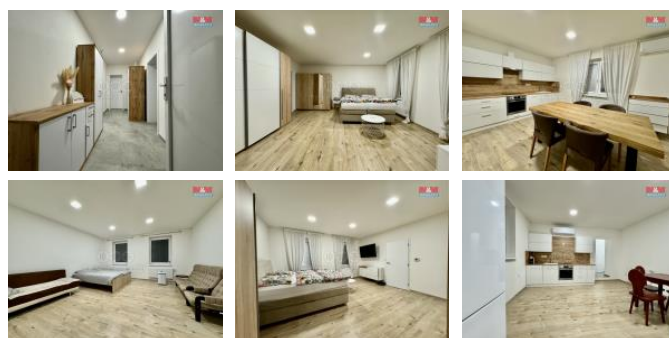

K prodeji, Rodinný d m, 147 m²

íslo inzerátu (ID): 4292085 Datum vydání: 03.02.2025

Cena za nemovitost:

6 800 000 K

Lokalita:

B eclav

Ráda bych Vám nabídla tento velmi p kný dvougenera ní d m o dispozici dvakrát 2kk. Bytové jednotky jsou na sob nezávislé, mají každá na vytáp ní sv j plynový kotel i elektrické hodiny a vlastní vchod. Na druhou stranu je velmi jednoduché prostory spojit a za ít využívat jako jeden d m s dispozicí 3+1 nebo 4kk. K využití je zde p dní prostor a menší sklepní prostory k uložení nadbyte ných v cí. Zahrada je úpln v optimální velikosti 607 m² a nabízí se zde opravdové soukromí.

Pokud Vás tedy tento d m zaujal neváhejte a domluvte si prohlídku mezi prvními.

S financováním Vám ráda pom že má hypote ní specialista s mnohaletou praxí.

Budeme se t šit.

ID inzerátu ESO:	4292085
Inzerát aktualizován:	03.02.2025
Inzerát vydán:	13.11.2024
ID zakázky v RK:	900890503
Poloha objektu:	Samostatný
Budova je z:	Cihla
Stav:	Velmi dobrý
Vlastnictví:	Osobní
Užitná plocha:	147 m²
Plocha pozemku:	607 m²
Kód zakázky:	890503

KONTAKTNÍ ÚDAJE:

Nikola Bílková

Tel:

296 399 006

Email:

info@mmreality.cz

**MaM reality holding,
a.s.**

Tel:

800 100 446

Adresa:

Krakovská 1675/2, 11000

Praha - Nové M sto

Web:

www.mmreality.cz