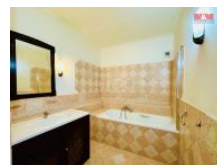

K prodeji, Rodinný d m, 147 m²

íslo inzerátu (ID): 4280972 Datum vydání: 28.11.2024

Cena za nemovitost:

9 200 000 K

Lokalita:
P íbram

Nabízím k prodeji rodinný d m o celkové rozloze 1540 m². D m se skládá ze dvou samostatných bytových jednotek s dv ma bojlerů a vlastními m í i spot eby. Vnit ní ást domu je po kompletní rekonstrukci. Elekt ina v m di, úst ední topení v m di schované ve zdech, kompletní rozvody vody a odpad , komínová vložka, nový kondenza ní kotel, nová plastová okna jsou v 1/3 domu vym n ná. V dom jsou dv koupelny ob s podlahovým vytáp ním. Zahrada je lenit rozd lená. Horní ást je okrasného rázu s možností využití pro menší d ti. V prost ední ásti je vyzd ný bazén a ve spodní ásti se nachází prostor pro mí ové sporty. Umíst ní domu je v klidné ásti s výhledem na m sto v dobré dostupné vzdálenosti do Prahy. Pro více informací a domluvení prohlídky neváhejte kontaktovat maklé ku.

ID inzerátu ESO:	4280972
Inzerát aktualizován:	28.11.2024
Inzerát vydán:	28.09.2024
ID zakázky v RK:	900886535
Poloha objektu:	adový
Budova je z:	Cihla
Stav:	Dobrý
Vlastnictví:	Osobní
Užitná plocha:	147 m²
Plocha pozemku:	1393 m²
Parkování:	Garáž
Balkón:	ANO
Kód zakázky:	886535