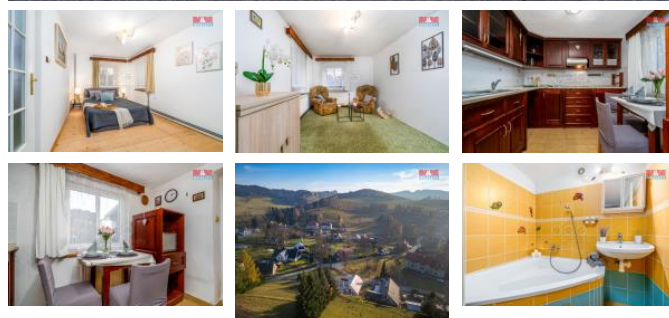

K prodeji, Rodinný d m, 144 m²

íslo inzerátu (ID): 4293623 Datum vydání: 05.12.2024

Cena za nemovitost:

3 600 000 K

Lokalita:

Rychnov nad Kn žnou

Prodej samostatn stojícího rodinného domu v horské obci Olešnice v Orlických horách. D m o dispozici 4+1 prošel v roce 2008 rekonstrukcí do sou asné podoby. D m se nachází na pozemku o velikosti 1179 m². Výhodou této nemovitosti je možnost kombinovaného vytáp ní a oh evu teplé vody jak kotlem na tuhá paliva, tak i elektrokotlem, který lze ovládat na dálku p es aplikaci. Ideální volba pro ty, kte í hledají chalupu nebo bydlení v malebném prostředí Orlických hor. Skv lé výchozí místo pro výlety nebo lyžování.

Zaujala Vás tato nabídka? Neváhejte nás kontaktovat pro více informací i rezervaci termínu na prohlídkovém dni.

ID inzerátu ESO:	4293623
Inzerát aktualizován:	05.12.2024
Inzerát vydán:	20.11.2024
ID zakázky v RK:	900891134
Poloha objektu:	Samostatný
Budova je z:	Smíšená
Stav:	Dobrý
Vlastnictví:	Osobní
Užitná plocha:	144 m ²
Plocha pozemku:	1179 m ²
Kód zakázky:	891134