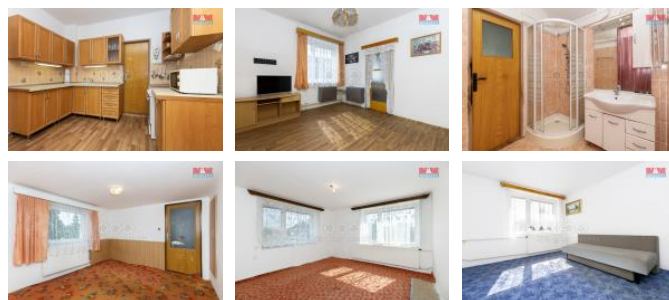

K prodeji, Rodinný d m, 144 m2

Cena za nemovitost:

0 K

íslo inzerátu (ID): 4281459 Datum vydání: 22.11.2024

Lokalita:
Pardubice

Nabízíme k prodeji prostorný rodinný d m v centru obce Vl í Hab ina. Tento samostatn stojící d m s cihlovou konstrukcí skýtá pohodlí a p íjemný standard bydlení. D m je rozložen do 2 nadzemních podlaží, s celkovou užitnou plochou 144 m2. Nemovitost je v p vodním udržovaném stavu. Pozemek o rozloze 450 m2 poskytuje dostatek prostoru pro zahradu i další venkovní aktivity. K dispozici je užitková i pitná upravená voda. Topení je zajišt no plynem i tuhými palivy, což nabízí flexibilitu a úsporu náklad . D m je ideální pro v tší rodiny, které hledají klidné bydlení v malebné obci s dobrou dostupností služeb. Pro více informací nebo prohlídku nás neváhejte kontaktovat.

ID inzerátu ESO:	4281459
Inzerát aktualizován:	22.11.2024
Inzerát vydán:	28.09.2024
ID zakázky v RK:	900884406
Poloha objektu:	Samostatný
Budova je z:	Cihla
Stav:	Dobrý
Vlastnictví:	Osobní
Užitná plocha:	144 m2
Plocha pozemku:	450 m2
Balkón:	ANO
Kód zakázky:	884406