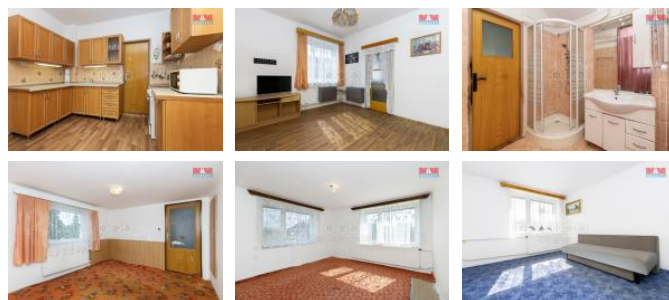

## K prodeji, Rodinný d m, 144 m2

Cena za nemovitost:

**0 K**

íslo inzerátu (ID): 4281459 Datum vydání: 14.01.2025

Lokalita:  
**Pardubice**

Nabízíme k prodeji prostorný rodinný d m v centru obce Vl í Hab ina. Tento samostatn stojící d m s cihlovou konstrukcí skýtá pohodlí a p íjemný standard bydlení. D m je rozložen do 2 nadzemních podlaží, s celkovou užitnou plochou 144 m2. Nemovitost je v p vodním udržovaném stavu. Pozemek o rozloze 450 m2 poskytuje dostatek prostoru pro zahradu i další venkovní aktivity. K dispozici je užitková i pitná upravená voda. Topení je zajišt no plynem i tuhými palivy, což nabízí flexibilitu a úsporu náklad . D m je ideální pro v tší rodiny, které hledají klidné bydlení v malebné obci s dobrou dostupností služeb. Pro více informací nebo prohlídku nás neváhejte kontaktovat.

ID inzerátu ESO:	4281459
Inzerát aktualizován:	14.01.2025
Inzerát vydán:	28.09.2024
ID zakázky v RK:	900884406
Poloha objektu:	Samostatný
Budova je z:	Cihla
Stav:	Dobrý
Vlastnictví:	Osobní
Užitná plocha:	144 m2
Plocha pozemku:	450 m2
Balkón:	ANO
Kód zakázky:	884406