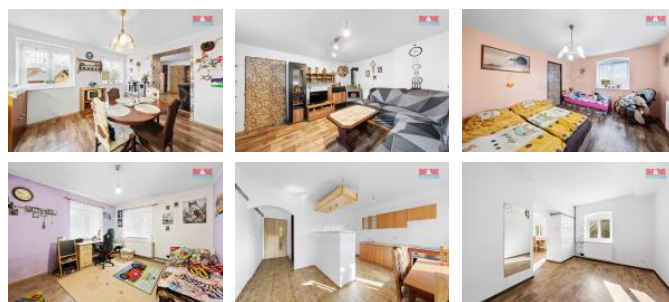

K prodeji, Rodinný d m, 143 m²

islo inzerátu (ID): 4286552 Datum vydání: 22.10.2024

Cena za nemovitost:

2 740 000 K

Lokalita:

D ěn

Nabízíme k prodeji rodinný d m s užitnou plochou 143 m² v klidné části obce Malšovice, konkrétn ě v části Hlin ná. Tento dvoupatrový d m se smíšenou konstrukcí disponuje 8 místnostmi a nabízí možnost dvougenera ního bydlení ě i komer ního využití. V p ězí se nachází bytová jednotka 2+1 s užitnou plochou 53 m², kotelna s uhelnou, sklad a komora. První patro nabízí bytovou jednotku 4+1 s plochou 90 m². Další možnost využití p ědy k vybudování prostoru k bydlení. D m je napojen na ve ejný vodovod a kanalizace je ěšena septikem. Vytáp ění je zajišt ěno spole ěným kotlem na tuhá paliva s napojením na radiátory. Parkování je možné na vlastním pozemku. Pokud vás tato nabídka zaujala, neváhejte nás kontaktovat pro více informací a domluvit si termín prohlídky. S financováním vám zdarma pomohou naši finan ní specialisté.

ID inzerátu ESO:	4286552
Inzerát aktualizován:	22.10.2024
Inzerát vydán:	19.10.2024
ID zakázky v RK:	900885233
Poloha objektu:	Samostatný
Budova je z:	Smíšená
Stav:	Dobrý
Vlastnictví:	Osobní
Užitná plocha:	143 m²
Plocha pozemku:	312 m²
Kód zakázky:	885233

KONTAKTNÍ ÚDAJE:

Miroslav Peák

Tel:

296 399 006

Email:

info@mmreality.cz

MaM reality holding,

a.s.

Tel:

800 100 446

Adresa:

Krakovská 1675/2, 11000

Praha - Nové M ěsto

Web:

www.mmreality.cz