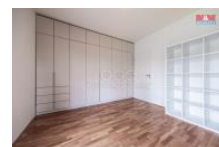

K prodeji, Rodinný d m, 143 m2

íslo inzerátu (ID): 4264154 Datum vydání: 22.10.2024

Cena za nemovitost:

18 490 000 K

Lokalita:

Praha-západ

Prodej samostatného rodinného domu 4+1, 143 m2, Trnová u Jíloviště. Tento cihlový zateplený d m s plochou 143 m2 byl zkolaudován v roce 2007 a nachází se na pozemku o rozloze 969 m2. Dispozice domu je velmi dobře řešena, obývací pokoj s krbem a jídelnou, plně vybavená kuchyně, dvě ložnice, pracovna s vyklápací postelí, dvě koupelny (jedna se sprchovým koutem a WC, druhá s vanou, WC a bidetem) a tři vybavené šatny. Vstupní hala, technická komora a podlaží zajišťují další úložné prostory. Speciální technické řešení zahrnuje podlahové a stropní vytápění a dřevěná okna s dvojskly a kvalitními roletami. Veškeré obytné místnosti zdobí francouzská okna, která vedou na terasu a do zahrady s automatickým závlahovým systémem. O bezpečnost se stará moderní zabezpečovací systém s alarmem, kamerami a napojením na PCO. K domu náleží také sklep s technickým zázemím a pochozí podlaží. Tento d m je ideální pro ty, kteří hledají rodinné bydlení.

ID inzerátu ESO:	4264154
Inzerát vydán:	23.07.2024
Inzerát aktualizován:	22.10.2024
ID zakázky v RK:	900879423
Poloha objektu:	Samostatný
Budova je z:	Cihla
Stav:	Velmi dobrý
Vlastnictví:	Osobní
Užitná plocha:	143 m2
Plocha pozemku:	969 m2
Parkování:	Garáž
Kód zakázky:	879423