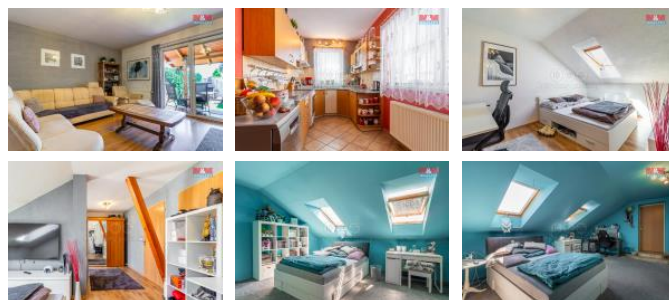

K prodeji, Rodinný d m, 142 m²

íslo inzerátu (ID): 4262567 Datum vydání: 28.11.2024

Cena za nemovitost:

8 720 000 K

Lokalita:

Plzeň-sever

Nabízíme k prodeji rodinný d m v klidné části obce Ný any. Nemovitost má dvě nadzemní podlaží a je ve velmi dobrém stavu. Obě podlaží mají své sociální zázemí. D m je cihlový a zateplený, což zajišťuje příjemné bydlení. Užité plocha domu činí 142 m². Celková plocha pozemku je 683 m² a tak poskytuje velkorysý prostor pro zahradní aktivity a odpovídá. D m disponuje celkem šesti místnostmi, které umožní flexibilní využití pro větší rodinu, práci z domova i hosty. Uvnitř je d m ve velmi dobrém stavu, připraven k okamžitému nastěhování. Tato nemovitost leží v žádané lokalitě Ný any, kde je veškerá vybavenost v dobré dostupnosti, stejně jako spojení do okolních oblastí i spousta pracovních příležitostí. Ideální volba pro ty, kteří hledají klidné bydlení s možností pohodlného života. Dále se u nemovitosti nachází garáž o celkové užité ploše 78 m², kterou lze využít na drobné podnikání. Elektřina 220/380 V. Zajistíme vhodné financování. Více informací vám rádi poskytneme v RK.

ID inzerátu ESO:	4262567
Inzerát vydán:	15.07.2024
Inzerát aktualizován:	28.11.2024
ID zakázky v RK:	900879036
Poloha objektu:	rodinný
Budova je z:	Cihla
Stav:	Velmi dobrý
Vlastnictví:	Osobní
Užitná plocha:	142 m ²
Plocha pozemku:	683 m ²
Parkování:	Garáž
Kód zakázky:	879036