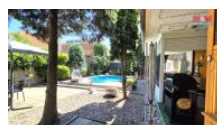

K prodeji, Rodinný d m, 142 m2

íslo inzerátu (ID): 4262032 Datum vydání: 06.08.2024

Cena za nemovitost:

5 459 000 K

Lokalita:

Nabízíme k prodeji prostorný rodinný d m s balkónem v klidné části obce Teplické P edm stí, katastrální území Bílina. Tato nemovitost se rozkládá na pozemku o velikosti 451m2 a nabízí užitnou plochu 142m2. D m je postaven ze smíšené konstrukce a skládá se z jednoho podzemního a dvou nadzemních podlaží, celkem 7 místností, což poskytuje dostate né prostory pro pohodlné bydlení. Balkón p idává další p íjemné místo pro odpo inek.D m se nachází v samostatné poloze, což zajiš uje soukromí a klid. Stav nemovitosti je hodnocen jako dobrý, a tudíž není pot eba žádných nákladných rekonstrukcí k nast hování. Tato nemovitost je ideální pro ty, kte í hledají klidné a pohodlné bydlení s dobrým spojením do okolní infrastruktury. Nepropásn te tuto jedine nou p íležitost ke koupi!

ID inzerátu ESO:	4262032
Inzerát vydán:	13.07.2024
Inzerát aktualizován:	06.08.2024
ID zakázky v RK:	900878509
Poloha objektu:	Samostatný
Budova je z:	Smíšená
Stav:	Dobrý
Vlastnictví:	Osobní
Užitná plocha:	142 m2
Plocha pozemku:	451 m2
Parkování:	Garáž
Kód zakázky:	878509