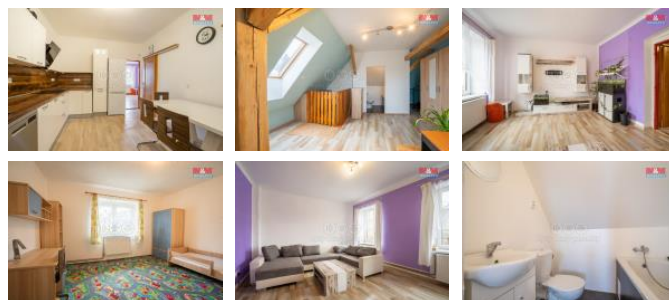

K prodeji, Rodinný d m, 141 m2

číslo inzerátu (ID): 4293842 Datum vydání: 27.11.2024

Cena za nemovitost:

4 980 000 K

Lokalita:

Nabízíme prodeji hezký adový rodinný d m v klidné ásti m sta Volyn . Tato cihlová nemovitost o užitné ploše 141 m2 se rozkládá na pozemku o velikosti 501 m2 a je ve velmi dobrém stavu. V roce 2018 prob hla rekonstrukce elekt iny, vody, odpad a omítek. Dále v roce 2020 prob hla vým na krovu a krytiny, zateplení a instalace solárních panel . Elekt ina 220/380V. Vytáp ní domu je ešeno tepelným erpadlem voda - vzduch s napojením do radiátor a oh evem vody. Velmi nízké náklady na bydlení díky solárním panel m. D m disponuje dv ma nadzemními podlažními a jedním podzemním podlažím, celkem se zde nachází p t prostorných místností, které nabízejí dostatek prostoru pro komfortní rodinné bydlení. Ideální poloha v klidné ásti m sta nabízí p íjemné prostředí pro relaxaci a odpo inek. Veškerá ob anská vybavenost v míst . Tato nabídka p edstavuje skv lou p íležitost pro rodinné bydlení v p íjemné lokalit . Zajistíme vhodné financování. Více informací Vám poskytneme v RK.

ID inzerátu ESO:	4293842
Inzerát aktualizován:	27.11.2024
Inzerát vydán:	20.11.2024
ID zakázky v RK:	900891768
Poloha objektu:	adový
Budova je z:	Cihla
Stav:	Velmi dobrý
Vlastnictví:	Osobní
Užitná plocha:	141 m2
Plocha pozemku:	501 m2
Kód zakázky:	891768