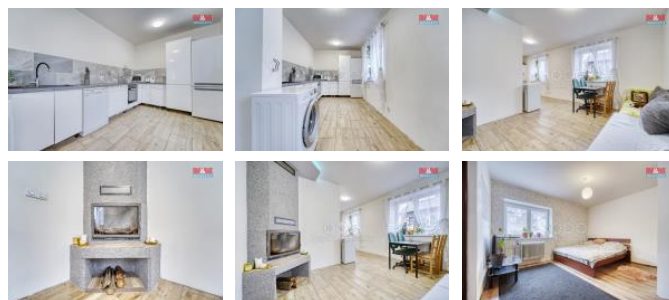

K prodeji, Rodinný d m, 141 m2

íslo inzerátu (ID): 4221217 Datum vydání: 28.11.2024

Cena za nemovitost:

4 950 000 K

Lokalita:
Beroun

Rodinný Poklad v Oseku u Hoovic - D m s Možnostmi.
Zažijte radost z vytváření vlastního domova s tímto rodinným domem, který čeká na vaši osobní rekonstrukci a kreativní dotek. Nachází se v poklidné a malebné obci Osek u Hoovic, nabízí nejen komfortní bydlení, ale i prostor pro realizaci vašich snů. Co vás na tomto domě nadchne? D m s možností rekonstrukce a p em ny podkroví na obyvatelné místnosti. Podlahová plocha 84 m2, podkroví 53 m2 a zahrada 179 m2. Sklep 14 m2 a garáž 25 m2 poskytují dodatečný prostor pro vaše koníčky nebo potřeby. Zařínáte s pevným základem: již provedena část rekonstrukce.

ID inzerátu ESO:	4221217
Inzerát vydán:	13.02.2024
Inzerát aktualizován:	28.11.2024
ID zakázky v RK:	900861021
Poloha objektu:	Samostatný
Budova je z:	Cihla
Stav:	Dobrý
Vlastnictví:	Osobní
Užitná plocha:	141 m2
Plocha pozemku:	307 m2
Parkování:	Garáž
Kód zakázky:	861021