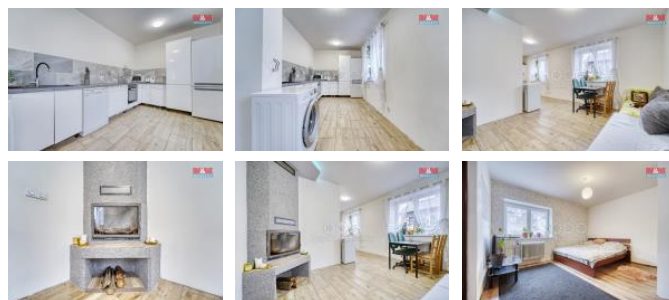

K prodeji, Rodinný d m, 141 m2

íslo inzerátu (ID): 4221217 Datum vydání: 28.11.2024

Cena za nemovitost:

4 950 000 K

Lokalita:
Beroun

Rodinný Poklad v Oseku u Hoovic - D m s Možnostmi.
Zažijte radost z vytváření vlastního domova s tímto rodinným domem, který čeká na vaši osobní rekonstrukci a kreativní dotek. Nachází se v poklidné a malebné obci Osek u Hoovic, nabízí nejen komfortní bydlení, ale i prostor pro realizaci vašich snů. Co vás na tomto domě nadchne? D m s možností rekonstrukce a pěknými podkrovními obyvatelnými místnostmi. Podlahová plocha 84 m2, podkroví 53 m2 a zahrada 179 m2. Sklep 14 m2 a garáž 25 m2 poskytují dodatečný prostor pro vaše koníčky nebo potřeby. Zařínáte s pevným základem: již provedena část rekonstrukce.

ID inzerátu ESO:	4221217
Inzerát vydán:	13.02.2024
Inzerát aktualizován:	28.11.2024
ID zakázky v RK:	900861021
Poloha objektu:	Samostatný
Budova je z:	Cihla
Stav:	Dobrý
Vlastnictví:	Osobní
Užitná plocha:	141 m2
Plocha pozemku:	307 m2
Parkování:	Garáž
Kód zakázky:	861021