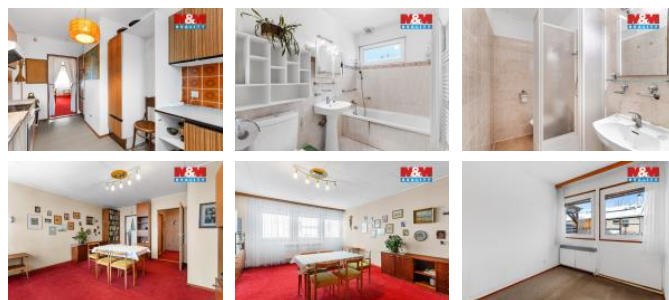

K prodeji, Rodinný d m, 140 m2

číslo inzerátu (ID): 4387237 Datum vydání: 07.05.2026

Cena za nemovitost:

7 750 000 K

 Lokalita:
Liberec

Hledáte klidné a pohodlné bydlení pro svou rodinu, kde budete mít vše potřebné na dosah? Pak právě pro Vás máme nabídku moderního rodinného montovaného domu ve vyhledávané lokalitě Vratislavice nad Nisou. Dům o užitné ploše 140 m² je dispozici veškeré vybavení ve dvou nadzemních podlažích a stojí na pozemku o velikosti 220 m². Nabízí celkem 6 pokojů, které poskytují dostatek prostoru pro větší rodinu, pracovnu i pokoj pro hosty. Velkou výhodou jsou nepracovná ložnice zajišťující dostatek soukromí. Nemovitost je v dobrém, převážně povodňovém stavu, což dává novému majiteli možnost upravit si interiér dle vlastních předstáv. Již před výstavbou byl dům prakticky veškeré vybavení – jedna se nachází v přízemí a druhá v patře. Vytápění je řešeno vlastním plynovým kotlem. Součástí domu je garáž přímo propojená s obytnou částí. Za domem se nachází menší, útulná zahrada ideální pro relaxaci. Dům je v klidné části obce s výbornou občanskou vybaveností škola, školka, sportoviště a MHD v dosahu.

| | |
|-----------------------|--------------------|
| ID inzerátu ESO: | 4387237 |
| Inzerát vydán: | 26.02.2026 |
| Inzerát aktualizován: | 07.05.2026 |
| ID zakázky v RK: | 900932676 |
| Poloha objektu: | stadový |
| Budova je z: | Smíšená |
| Stav: | Dobrý |
| Vlastnictví: | Osobní |
| Užitná plocha: | 140 m ² |
| Plocha pozemku: | 220 m ² |
| Parkování: | Garáž |
| Kód zakázky: | 932676 |