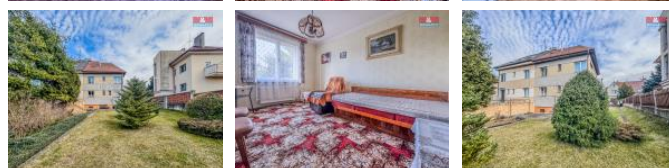

## K prodeji, Rodinný d m, 140 m2

islo inzerátu (ID): 4318356 Datum vydání: 14.03.2025

Cena za nemovitost:

**10 399 000 K**

Lokalita:

**Litomice**

Hledáte výjimečné bydlení, v centru, které spojuje historický šarm, skvělou lokalitu a okamžitou obyvatelnost? Tato udržovaná prvorepubliková vila v Mánesov ulici je tím pravým místem pro váš nový domov! Dm disponuje prostorným zádvěním, šatnou, obývacím pokojem, kuchyní a koupelnou se samostatnou toaletou. V druhém patře jsou tři samostatné pokoje, které lze využít jako ložnice a dětské pokoje. Ráda bych vám představila prostornou a rovinnou zahradu, která je ideální pro relaxaci, rodinné chvíle i zahradní projekty. Celkově oplocený pozemek pro maximální soukromí a bezpečí. Možnost zaparkování přímo na pozemku, je ideálním pro všechny, co chtějí zaparkovat kdykoliv přijedou domů. Dm je ve skvělém stavu a k možnosti okamžitého nastoupení a budování svých vlastních předstáv s rekonstrukcí. Tahle vila není jen d m, ale kus historie, který čeká na nové majitele s citem pro krásné bydlení. Chcete se podívat osobně? Ráda vám ji ukážu! Hypoteční servis vám zařídí naše finanční poradkyně.

ID inzerátu ESO:	4318356
Inzerát aktualizován:	14.03.2025
Inzerát vydán:	13.03.2025
ID zakázky v RK:	900902156
Poloha objektu:	občanský
Budova je z:	Cihla
Stav:	Velmi dobrý
Vlastnictví:	Osobní
Užitná plocha:	140 m2
Plocha pozemku:	539 m2
Kód zakázky:	902156