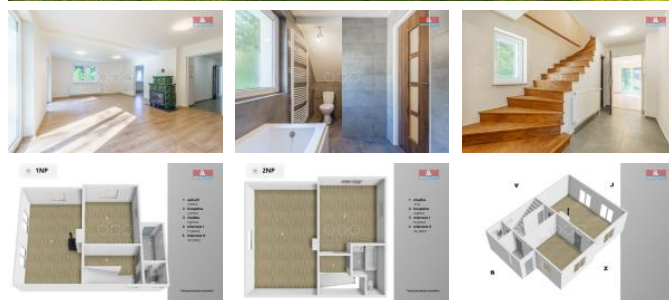

K prodeji, Rodinný d m, 140 m2

íslo inzerátu (ID): 4314342 Datum vydání: 14.03.2025

Cena za nemovitost:

4 750 000 K

 Lokalita:
Karlovy Vary

Nabízíme k prodeji rodinný d m v obci Pot ky, který prošel kompletní rekonstrukcí v roce 2022. D m má dv nadzemní podlaží a je áste n podsklepený. P ízemí se nachází zádve í, chodba, dva pokoje (v tší s p ípravou na kuchy skou linku a kachlová kamna) a koupelna s toaletou. Do patra vede dev né schodišt , kde se nachází další dva pokoje, koupelna s vanou a toaletou. V jednom z pokoj lze umístit kuchy skou linku, takže je možnost mít dva apartmány. Sklep slouží jako technické zázemí pro elektrokotel, bojler a erpadlo pro erpání vody z pramene (studánka je p ímo ve sklep), možnost a p írava na kotel pro tuhá paliva. D m je zateplen polystyrenem (10 cm) a má novou st ešní krytinu-vysokohorská alpská šindel, plastová okna, elekt ina v m dí, rozvody vody a odpadu v plastu, nové rozvody topení v m dí a nové radiátory, podlahové krytiny a interiérové dve e. K domu je pronajatý pozemek o vým e 580 m2. Poloha domu je ideální pro milovníky zimních sport , cca 250 m od domu je skiareál.

ID inzerátu ESO:	4314342
Inzerát aktualizován:	14.03.2025
Inzerát vydán:	26.02.2025
ID zakázky v RK:	900900550
Poloha objektu:	Samostatný
Budova je z:	Cihla
Stav:	Po rekonstrukci
Vlastnictví:	Osobní
Užitná plocha:	140 m2
Plocha pozemku:	85 m2
Kód zakázky:	900550