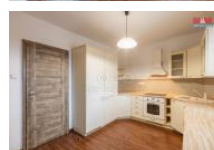

K prodeji, Rodinný d m, 140 m²

íslo inzerátu (ID): 4301444 Datum vydání: 17.01.2025

Cena za nemovitost:

7 999 999 K

Lokalita:

P íbram

Hledáte svůj nový domov a nechcete ešit rekonstrukci? Chcete být v dostupnosti měst, ale bydlet na venkov uprostřed krásné přírody? Chcete velký pozemek na zahradní ení, parkování auta a nebo jen tak k posezení třeba v pergole?

Toto vše najdete v domě, který vám tu nabízím...

D m má dispozici 3+1. V přízemí najdeme vstupní chodbu a obytnou zónu, tedy kuchyni s obývacím pokojem. Dále koupelnu s vanou a samostatný WC. V patře pak 2 ložnice, šatnu, další koupelnu, ale se sprchovým koutem a také samostatné WC.

Sklep je cca pod polovinou domu, přičemž nad celou částí domu.

Kuchyňská linka se zařizovacími prvky a obě koupelny jsou staré cca 7 let. Zbytek rekonstrukce proběhl před čtyřmi lety, kdy bylo uděláno nové topení na elektrokotel s bojlerem a radiátory, vinylová žlutá podlaha, dveře a byl vyložkován komín.

Nedávno byla profesionálně ošetřena střecha proti mechu a byl dán kamerový systém po celém pozemku. Na pozemku je dále rozestavěna garáž, která má stavební povolení.

ID inzerátu ESO:	4301444
Inzerát aktualizován:	17.01.2025
Inzerát vydán:	29.12.2024
ID zakázky v RK:	900894818
Poloha objektu:	V bloku
Budova je z:	Cihla
Stav:	Velmi dobrý
Vlastnictví:	Osobní
Užitná plocha:	140 m²
Plocha pozemku:	846 m²
Lodžie:	ANO
Kód zakázky:	894818