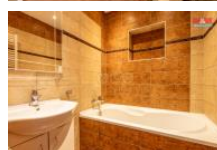

K prodeji, Rodinný d m, 140 m²

íslo inzerátu (ID): 4301444 Datum vydání: 17.01.2025

Cena za nemovitost:

7 999 999 K

Lokalita:

P íbram

Hledáte svůj nový domov a nechcete ešit rekonstrukci? Chcete být v dostupnosti měst, ale bydlet na venkov uprostřed krásné přírody? Chcete velký pozemek na zahradní ení, parkování auta a nebo jen tak k posezení třeba v pergole?

Toto vše najdete v domě, který vám tu nabízím...

D m má dispozici 3+1. V přízemí najdeme vstupní chodbu a obytnou zónu, tedy kuchyni s obývacím pokojem. Dále koupelnu s vanou a samostatný WC. V patře pak 2 ložnice, šatnu, další koupelnu, ale se sprchovým koutem a také samostatné WC.

Sklep je cca pod polovinou domu, přičemž nad celou částí domu.

Kuchyňská linka se zařizovacími prvky a obě koupelny jsou staré cca 7 let. Zbytek rekonstrukce proběhl před čtyřmi lety, kdy bylo uděláno nové topení na elektrokotel s bojlerem a radiátory, vinylová žlutá podlaha, dveře a byl vyložkován komín.

Nedávno byla profesionálně ošetřena střecha proti mechu a byl dán kamerový systém po celém pozemku. Na pozemku je dále rozestavěna garáž, která má stavební povolení.

ID inzerátu ESO:	4301444
Inzerát aktualizován:	17.01.2025
Inzerát vydán:	29.12.2024
ID zakázky v RK:	900894818
Poloha objektu:	V bloku
Budova je z:	Cihla
Stav:	Velmi dobrý
Vlastnictví:	Osobní
Užitná plocha:	140 m²
Plocha pozemku:	846 m²
Lodžie:	ANO
Kód zakázky:	894818