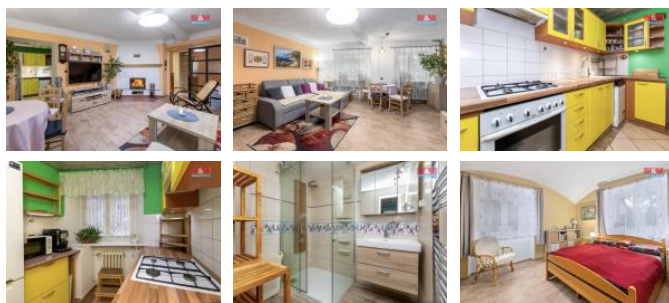

K prodeji, Rodinný d m, 140 m2

íslo inzerátu (ID): 4286551 Datum vydání: 05.12.2024

Cena za nemovitost:

4 900 000 K

Lokalita:
Chrudim

Nabízíme vám rodinný d m v Luži o dispozici 5+1 a podlahové ploše 140 m2. D m prošel rekonstrukcí v letech 2018-2022 - nová koupelna, podlahy, dve e, nová okna s trojskly, st ešní izolace, krytina Bramac, komín, plynový kotel. D m je len n na prostorný obývací pokoj s krbem, dv ložnice, kuchyni, koupelnu, WC a dva pokoje v podkroví. D m je vytáp ěn plynovým kotlem, krbem s teplovzdušnými rozvody, vodu oh ívá bojler. Na d m navazuje terasa, která je ideálním prostorem pro relax s rodinou a p áteli, a malá zahrádka. K domu náleží též dílna a garáž, d m je áste n podsklepený. Nabízí dostatek místa pro rodinné bydlení nebo spojení bydlení s podnikáním.

ID inzerátu ESO:	4286551
Inzerát vydán:	19.10.2024
Inzerát aktualizován:	05.12.2024
ID zakázky v RK:	900884984
Poloha objektu:	Samostatný
Budova je z:	Kámen
Stav:	Dobrý
Vlastnictví:	Osobní
Užitná plocha:	140 m2
Plocha pozemku:	278 m2
Parkování:	Garáž
Kód zakázky:	884984