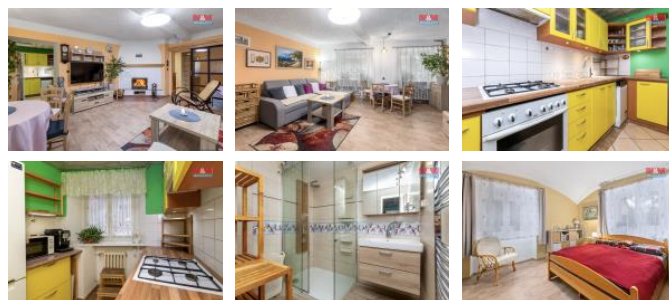

K prodeji, Rodinný d m, 140 m2

íslo inzerátu (ID): 4286551 Datum vydání: 05.12.2024

Cena za nemovitost:

4 900 000 K

Lokalita:
Chrudim

Nabízíme vám rodinný d m v Luži o dispozici 5+1 a podlahové ploše 140 m2. D m prošel rekonstrukcí v letech 2018-2022 - nová koupelna, podlahy, dve e, nová okna s trojskly, st ešní izolace, krytina Bramac, komín, plynový kotel. D m je len n na prostorný obývací pokoj s krbem, dv ložnice, kuchyni, koupelnu, WC a dva pokoje v podkroví. D m je vytáp ěn plynovým kotlem, krbem s teplovzdušnými rozvody, vodu oh ívá bojler. Na d m navazuje terasa, která je ideálním prostorem pro relax s rodinou a p átelem, a malá zahrádka. K domu náleží též dílna a garáž, d m je áste n podsklepený. Nabízí dostatek místa pro rodinné bydlení nebo spojení bydlení s podnikáním.

ID inzerátu ESO:	4286551
Inzerát vydán:	19.10.2024
Inzerát aktualizován:	05.12.2024
ID zakázky v RK:	900884984
Poloha objektu:	Samostatný
Budova je z:	Kámen
Stav:	Dobrý
Vlastnictví:	Osobní
Užitná plocha:	140 m2
Plocha pozemku:	278 m2
Parkování:	Garáž
Kód zakázky:	884984