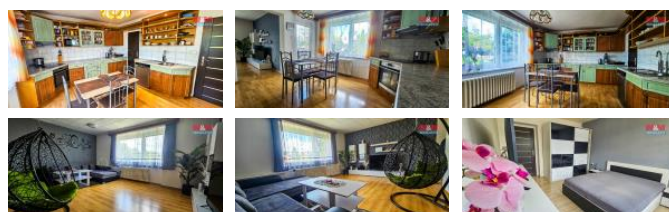

K prodeji, Rodinný d m, 140 m2

íslo inzerátu (ID): 4261950 Datum vydání: 28.11.2024

Cena za nemovitost:

6 900 000 K

Lokalita:
Pardubice

Prodej prostorného rodinného domu o dispozici 5+1 v obci Lipoltice. D m se nachází na okraji obce, poskytuje dostatek prostoru a soukromí. Disponuje dv ma nadzemními podlažími a jedním podzemním, celkov 5 obytných místnostmi, v etn dvou koupelen a toalet. Zastav ná plocha iní 140m2 na pozemku o rozloze 1231m2. Konstrukce objektu je cihlová, po rekonstrukci je d m ve velmi dobrém, udržovaném stavu. K vytáp ní slouží plynový kotel a kotel na tuhá paliva. Sou ástí domu je podsklepení s dílnou, kolárnou, skladem, kotelnou, posilovnou a prádelnou s letní kuchyní. Exteriér nabízí terasu, p kn upravenou zahradu, garáž na 3 auta a hospodá ské zázemí. Na pozemku se nachází studna. Obec P elou s veškerou ob anskou vybaveností je vzdálena 7 km. Pro více informací a domluvení prohlídky kontaktujte maklé e.

ID inzerátu ESO:	4261950
Inzerát vydán:	13.07.2024
Inzerát aktualizován:	28.11.2024
ID zakázky v RK:	900878845
Poloha objektu:	Samostatný
Budova je z:	Cihla
Stav:	Velmi dobrý
Vlastnictví:	Osobní
Užitná plocha:	140 m2
Plocha pozemku:	1231 m2
Parkování:	Garáž
Kód zakázky:	878845