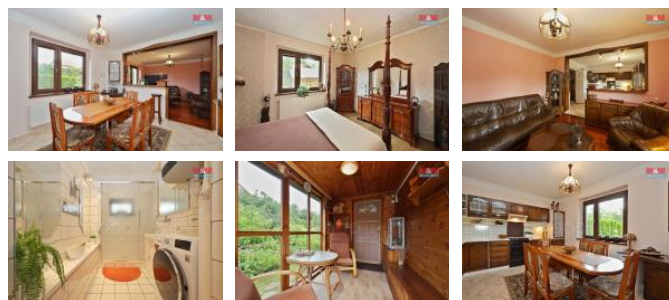

## K prodeji, Rodinný d m, 140 m2

íslo inzerátu (ID): 4255166 Datum vydání: 22.10.2024

Cena za nemovitost:

**7 499 000 K**

Lokalita:

**Havlí k v Brod**

Nabízíme Vám k prodeji exkluzivní rodinný d m v klidné a žádané lokalitě eské B lé, samostatn stojící a obklopený zelení. Jedná se o cihlovou stavbu s podzemním a dv ma nadzemními podlažími. D m disponuje celkem ty mi prostornými místnostmi, dv ma koupelnami s toaletami a je ideální pro dvougenera ní bydlení nebo velkou rodinu. V p ízemí najdete prosklené zádve í s posezením, modern za ízenou koupelnu, ložnici a obývací pokoj s kuchy ským koutem. První patro nabízí další obývací pokoj s kuchyní a prostorný pokoj, který lze využít jako ložnici s p ilehlým d tským pokojem. Na pozemku o velikosti 1149 m2 se nachází udržovaná zahrada se zast ešeným posezením a krbem a také velký bazén s protiproudem. Nemovitost se nachází v ásti obce s p ív tivým okolím, je ve velmi dobrém stavu a p ípravena k nast hování. Tato nemovitost p edstavuje ideální domov pro ty, kte í hledají pohodlí, klid a soukromí. Pokud Vás naše nabídka zaujala, zavolejte nám. T šíme na Vás.

ID inzerátu ESO:	4255166
Inzerát aktualizován:	22.10.2024
Inzerát vydán:	14.06.2024
ID zakázky v RK:	900875236
Poloha objektu:	Samostatný
Budova je z:	Cihla
Stav:	Velmi dobrý
Vlastnictví:	Osobní
Užitná plocha:	140 m2
Plocha pozemku:	1149 m2
Kód zakázky:	875236