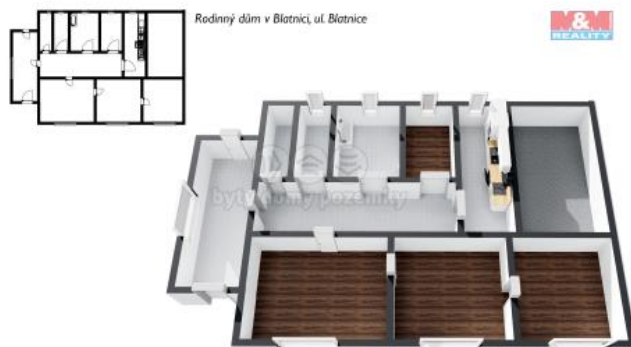

D m o užitné ploše 680 m2 je podsklepený a nabízí mnoho možností úprav. Sklep lze využít jako sklad, dílnu nebo vinotéku. Poda umožňuje postavbu na další tři prostorné místnosti. Na pozemku je i další budova, vhodná k postavbě zahradní domek, pracovnu nebo dílnu, a nechybí ani prostorná garáž.

Kontaktujte nás pro více informací a sjednání prohlídky!

ID inzerátu ESO:	4254445
Inzerát vydán:	12.06.2024
Inzerát aktualizován:	28.11.2024
ID zakázky v RK:	900873506
Poloha objektu:	V bloku
Budova je z:	Smíšená
Stav:	Dobrý
Vlastnictví:	Osobní
Užitná plocha:	140 m2
Plocha pozemku:	680 m2
Parkování:	Garáž
Kód zakázky:	873506