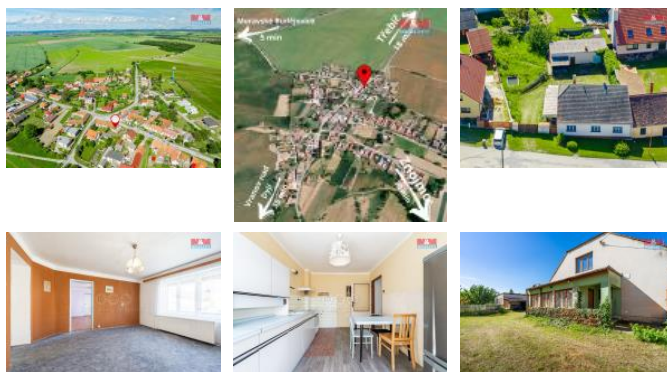

K prodeji, Rodinný d m, 140 m2

islo inzerátu (ID): 4254445 Datum vydání: 28.11.2024

Cena za nemovitost:

2 719 000 K

Lokalita:
T ebí

Hledáte klidné bydlení s možností rekonstrukce dle svých představ? Nabízíme rodinný d m 4+1 v Blatnici, ideální pro ty, kteří chtějí investovat do svého vysněného bydlení a nebojí se realizovat vlastní projekty.

D m o užitné ploše 680 m2 je podsklepený a nabízí mnoho možností úprav. Sklep lze využít jako sklad, dílnu nebo vinotéku. Poda umožňuje postavbu na další tři prostorné místnosti. Na pozemku je i další budova, vhodná k postavbě zahradní domek, pracovnu nebo dílnu, a nechybí ani prostorná garáž.

Nemovitost se nachází v klidné lokalitě s dobrou dostupností do Moravských Budjovic, T ebí e a Znojma. V okolí najdete krásnou přírodu a mnoho výletních míst. Tento d m je skvělou příležitostí pro ty, kteří chtějí vytvořit moderní a útulné bydlení s potenciálem růstu hodnoty.

Kontaktujte nás pro více informací a sjednání prohlídky!

ID inzerátu ESO:	4254445
Inzerát vydán:	12.06.2024
Inzerát aktualizován:	28.11.2024
ID zakázky v RK:	900873506
Poloha objektu:	V bloku
Budova je z:	Smíšená
Stav:	Dobrý
Vlastnictví:	Osobní
Užitná plocha:	140 m2
Plocha pozemku:	680 m2
Parkování:	Garáž
Kód zakázky:	873506