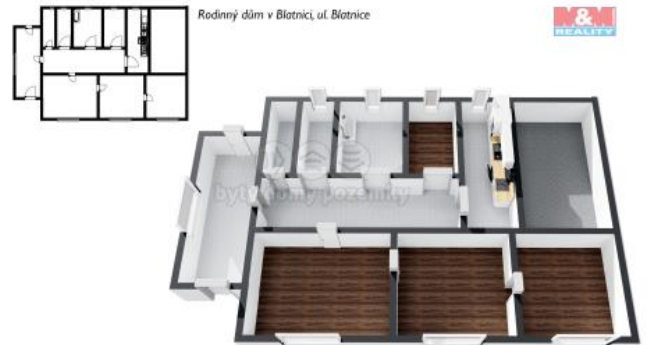

D m o užitné ploše 680 m2 je podsklepený a nabízí mnoho možností úprav. Sklep lze využít jako sklad, dílnu nebo vinotéku. Poda se umozňuje p estavbu na další t i prostorné místnosti. Na pozemku je i další budova, vhodná k p estavbě na zahradní domek, pracovnu nebo dílnu, a nechybí ani prostorná garáž.

Kontaktujte nás pro více informací a sjednání prohlídky!

ID inzerátu ESO:	4254445
Inzerát vydán:	12.06.2024
Inzerát aktualizován:	22.10.2024
ID zakázky v RK:	900873506
Poloha objektu:	V bloku
Budova je z:	Smíšená
Stav:	Dobrý
Vlastnictví:	Osobní
Užitná plocha:	140 m2
Plocha pozemku:	680 m2
Parkování:	Garáž
Kód zakázky:	873506