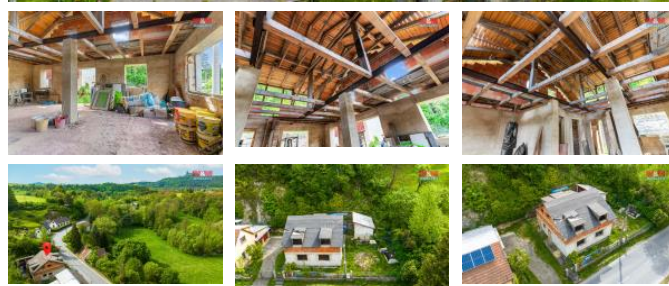

K prodeji, Rodinný d m, 140 m2

íslo inzerátu (ID): 4249716 Datum vydání: 22.10.2024

Cena za nemovitost:

2 500 000 K

Lokalita:

Nabízíme ke koupi rozestavěný rodinný d m v klidné části českého ráje. Hrubá stavba nabízí možnost dokončení dle vlastních představ. K domu je stavební projekt + povolení. Veškeré sítě v domě. Občanská vybavenost v místě. Tato lokalita je vyhledávána především milovníky klidu a přírody. S financováním poradíme. Více informací u makléře. Těšíme se na prohlídky.

ID inzerátu ESO:	4249716
Inzerát aktualizován:	22.10.2024
Inzerát vydán:	28.05.2024
ID zakázky v RK:	900872884
Poloha objektu:	V bloku
Budova je z:	Cihla
Stav:	Ve výstavbě (nezkolaudováno)
Vlastnictví:	Osobní
Užitná plocha:	140 m2
Plocha pozemku:	570 m2
Kód zakázky:	872884