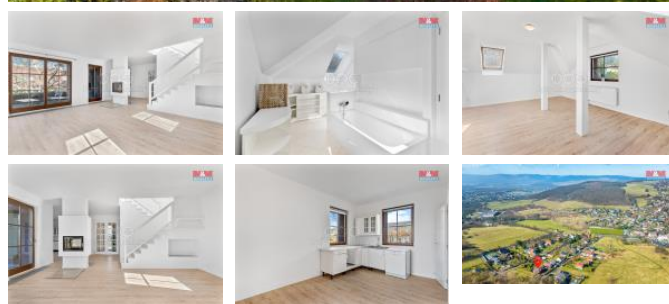

K prodeji, Rodinný d m, 140 m²

islo inzerátu (ID): 4229056 Datum vydání: 29.07.2024

Cena za nemovitost:

9 975 000 K

Lokalita:

Ústí nad Labem

Nabízíme k prodeji rodinný d m o celkové užitné ploše 140 m² s pozemkem 942 m² obci Chuderov, nedaleko Ústí nad Labem. D m vytápí elektrický kotel a voda je zajištěna z obecního vodovodu. Kanalizace je řešena vlastníkou odpadních vod na vlastním pozemku, napojenou na veřejnou kanalizaci. Na hranici pozemku se nachází plynová přípojka. Dispozice pozemí: vstupní chodba, koupelna, komora a prostorný obývací pokoj s kuchyní, kde jsou dvě francouzská okna se vstupem na terasu a krb. V druhém nadzemním podlaží jsou dvě velké ložnice, koupelna s vanou a WC, technická místnost a chodba se vstupem na půdu. Všechna okna jsou opatřena roletami, z toho tři v přízemí, elektrickými. Na pozemku stojí malý zahradní domek. D m je umístěn v klidné části, nad centrem obce a poskytuje tak panoramatický výhled na okolí. Celá oblast je považována z hlediska bydlení, přírody, občanské vybavenosti a dopravní dostupnosti do města za velice atraktivní. Ústí nad Labem je vzdáleno 5 km.

ID inzerátu ESO:	4229056
Inzerát aktualizován:	29.07.2024
Inzerát vydán:	11.03.2024
ID zakázky v RK:	900861793
Poloha objektu:	Samostatný
Budova je z:	Cihla
Stav:	Velmi dobrý
Vlastnictví:	Osobní
Užitná plocha:	140 m ²
Plocha pozemku:	942 m ²
Kód zakázky:	861793