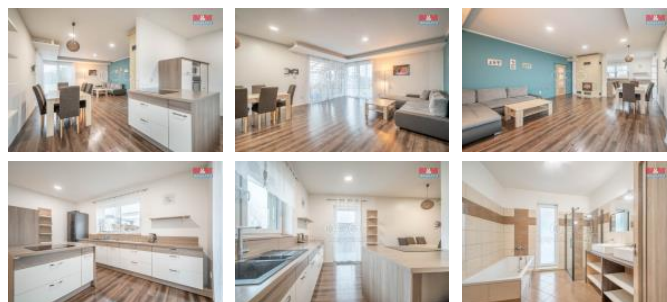

Nemovitost je dispozi ěn ě koncipována jako 4+kk s technickou místností s užitnou plochou 140 m2. Nabízí tedy dostatek prostoru a pohodlí i pro více ěenné rodiny. Sou ěástí prodeje je dále samostatn ě stojící „domek pro hosty“, který nabízí ěste ěn vybavenou bytovou jednotku, p ěpadn ě kancelá ě.

ID inzerátu ESO:	4228902
Inzerát aktualizován:	31.05.2024
Inzerát vydán:	11.03.2024
ID zakázky v RK:	900865097
Poloha objektu:	Samostatný
Budova je z:	Cihla
Stav:	Velmi dobrý
Vlastnictví:	Osobní
Užitná plocha:	140 m2
Plocha pozemku:	3091 m2
Kód zakázky:	865097