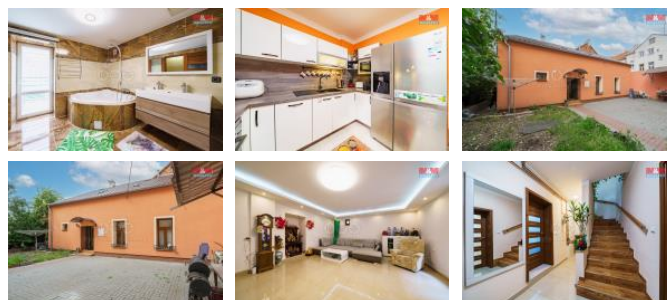

K prodeji, Rodinný d m, 140 m²

íslo inzerátu (ID): 4188526 Datum vydání: 29.07.2024

Cena za nemovitost:

5 600 000 K

Lokalita:

SLEVA Prodej rodinného domu v Dukelské ulici. D m je vybudovaný na dvorku bytového domu. V p ízemí domu se nachází vstupní chodba, obývací pokoj, kuchy a koupelna s toaletou. V pat e jsou dva pokoje, jeden s balkonem a koupelna. Celý d m má podlahové topení. Elekt ina vedená v m di. Prodej domu v etn nábytku. Více info v RK.

ID inzerátu ESO:	4188526
Inzerát aktualizován:	29.07.2024
Inzerát vydán:	27.09.2023
ID zakázky v RK:	900845221
Poloha objektu:	Samostatný
Budova je z:	Cihla
Stav:	Velmi dobrý
Vlastnictví:	Osobní
Užitná plocha:	140 m ²
Plocha pozemku:	87 m ²
Kód zakázky:	845221