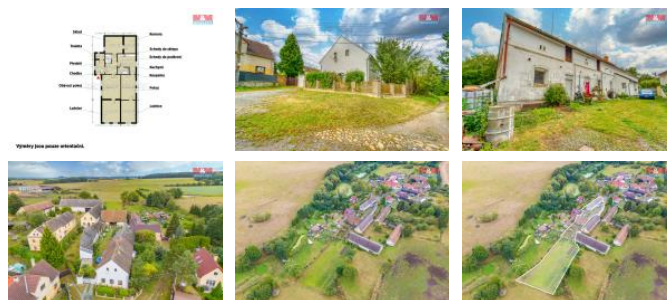

K prodeji, Rodinný d m, 139 m2

číslo inzerátu (ID): 4293454 Datum vydání: 17.01.2025

Cena za nemovitost:

7 999 999 K

Lokalita:

Píze -sever

Nabízíme k prodeji rodinný d m, d íve využívaný jako zemědělská usedlost v obci Líšany - část Náklov. Nemovitost se rozléhá na pozemcích o výměře 4155 m². Aktuálně obývaná část disponuje užitnou plochou 139 m², je podsklepená a v podkroví je možnost vybudování dalších místností. K domu náleží také rozsáhlá dílna s podlahou a je to tak ideální příležitost pro rekonstrukci dle vašich představ a vytvoření tak až 3 bytových jednotek. Na pozemku se dále nachází také stodola, kolárna, prádelna, garáž, sušárna, kůlna a rozlehlá zahrada se skleníkem. Součástí prodeje jsou také pozemky ležící za usedlostí, v současnosti využívané k pěstování plodin. Přijďte se podívat na tuto nemovitost v klidu přírody, která je kompletně soběstačná bez potřeb velkoměsta!

ID inzerátu ESO:	4293454
Inzerát vydán:	20.11.2024
Inzerát aktualizován:	17.01.2025
ID zakázky v RK:	900891679
Poloha objektu:	Samostatný
Budova je z:	Cihla
Stav:	Dobrý
Vlastnictví:	Osobní
Užitná plocha:	139 m ²
Plocha pozemku:	4155 m ²
Parkování:	Garáž
Kód zakázky:	891679