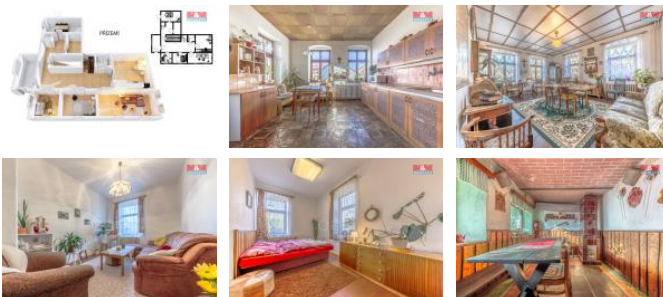

K prodeji, Rodinný d m, 138 m2

íslo inzerátu (ID): 4295624 Datum vydání: 17.01.2025

Cena za nemovitost:

6 420 000 K

Lokalita:
Liberec

Nabízíme Vám zprostředkování prodeje dvougeneračního rodinného domu. V přízemí se nachází vstupní chodba, obývací pokoj, kuchyně s kuchyňskou linkou, ložnice, jeden dětský pokoj, místnost s útulným posezením u krbových kamen a sociální zázemí. Obytné podkroví disponuje chodbou se vstupem na terasu, obývacím pokojem, pracovnou, kuchyní se vstupem na terasu, ložnicí a sociálním zázemím. Celkem dům disponuje devíti místnostmi, což z něj činí ideální řešení pro vícegenerační bydlení. Stav nemovitosti je dobrý, což umožní okamžité nastoupení bez nutnosti vstupu do úprav. Využijte tuto jedinečnou příležitost k pořízení rodinného domu na krásném a klidném místě.

ID inzerátu ESO:	4295624
Inzerát vydán:	26.11.2024
Inzerát aktualizován:	17.01.2025
ID zakázky v RK:	900889060
Poloha objektu:	Rohový
Budova je z:	Cihla
Stav:	Dobrý
Vlastnictví:	Osobní
Užitná plocha:	138 m2
Plocha pozemku:	333 m2
Parkování:	Venkovní stání
Kód zakázky:	889060