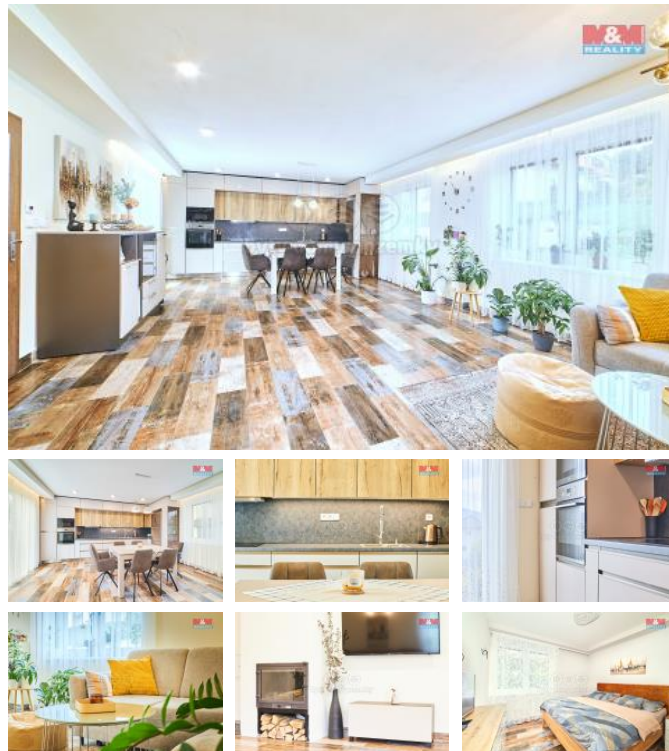

K prodeji, Rodinný d m, 138 m²

Cena za nemovitost:

0 K

íslo inzerátu (ID): 4289961 Datum vydání: 28.11.2024

Lokalita:
eské Bud jovice

Nabízíme k prodeji moderní rodinný d m v klidné ásti Týna nad Vltavou. Tato úsporná novostavba (PENB C) o dispozici 5+KK nabízí komfortní bydlení pro rodinu. D m je dvoupodlažní s obytným podkrovím a áste n podsklepený. P ízemí zahrnuje vstupní halu, prostorný obývací pokoj s kuchy ským koutem, koupelnu, šatnu a samostatné WC. V podkroví se nacházejí t i ložnice, chodba a další koupelna s WC. Vytáp ní je ešeno teplovodním podlahovým topením napojeným na m stskou teplofikaci, s možností využití krbu v obývacím pokoji. Celková plocha pozemku íní 449 m², z toho zahrada o vým e 194 m² nabízí prostor pro relaxaci. Sou ástí je také garáž a dílna. Pro více informací kontaktujte maklé e.

ID inzerátu ESO:	4289961
Inzerát vydán:	04.11.2024
Inzerát aktualizován:	28.11.2024
ID zakázky v RK:	900889562
Poloha objektu:	adový
Budova je z:	Cihla
Stav:	Dobrý
Vlastnictví:	Osobní
Užitná plocha:	138 m ²
Plocha pozemku:	449 m ²
Parkování:	Garáž
Kód zakázky:	889562