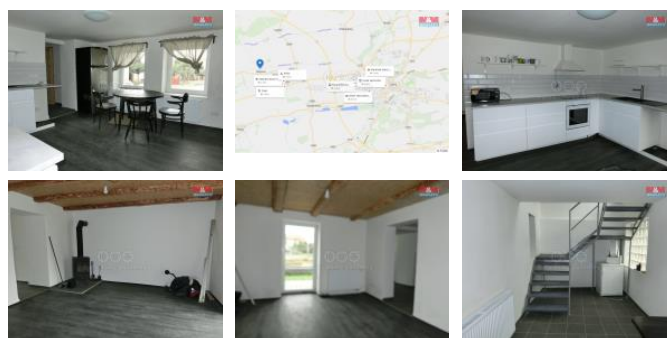

K prodeji, Rodinný d m, 137 m2

íslo inzerátu (ID): 4293457 Datum vydání: 29.01.2025

Cena za nemovitost:

4 900 000 KLokalita:
Kladno

Nabízíme k prodeji rodinný d m v klidné ásti obce Libovice u Slaného. Tento adový d m o užitné ploše 137 m2 a celkovém pozemku 219 m2 prošel nedávnou rekonstrukcí, která zahrnuje modernizaci interiéru a zajiš uje vysoký komfort bydlení. D m disponuje t emi místnostmi, které poskytují dostatek prostoru pro rodinný život. V p ízemí domu se nachází spole enská místnost, koupelna se sprchovým koutem a WC, prostorná garáž. V prvním pat e je samostatná kuchy s novou kuchy skou linkou, na kuchy je napojena menší místnost, která m že být využita jako komora nebo pracovna. Na pat e je také ložnice a koupelna s vanou a WC. Vytáp ní je tepelným erpadlem a krbem. Cihlová konstrukce zajiš uje dlouhou životnost a stabilitu stavby. Díky své poloze v klidné ásti obce nabízí d m p íjemné prost edí pro relaxaci a odpo inek. Obec Libovice se nachází 15 minut od Letiš Praha. Více info v RK

ID inzerátu ESO:	4293457
Inzerát vydán:	20.11.2024
Inzerát aktualizován:	29.01.2025
ID zakázky v RK:	900891741
Poloha objektu:	adový
Budova je z:	Cihla
Stav:	Po rekonstrukci
Vlastnictví:	Osobní
Užitná plocha:	137 m2
Plocha pozemku:	219 m2
Parkování:	Garáž
Kód zakázky:	891741