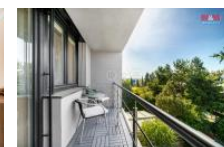

K prodeji, Rodinný d m, 136 m2

Cena za nemovitost:

0 K

íslo inzerátu (ID): 4256925 Datum vydání: 18.07.2024

Lokalita:

Na prodej nabízíme stylový rodinný d m v srdci Chrudimi v docházkové blízkosti a bohaté ob anské vybavenosti. Nemovitost se pyšní velmi dobrým stavem, moderním stylem a je p ípravena k okamžitému bydlení bez pot eby dalších investic. D m rozkládající se na dvou nadzemních podlažích a s dispozicí 6+kk nabízí optimální prostor pro Vaši rodinu. Sou ástí je také udržovaná zahrada a pergola s krbem, která poskytne perfektní místo pro rodinné a spole enské setkávání. Suterén je len ý pod celou stavbou, je tak ideální k usklad ování Vašich v cí. Najdeme zde vícero možností vytáp ní, o nové technologie není opravdu nouze. Využití je spousta, a to jako bateriové uložení, tepelné erpadlo, solární panely a mnoho dalšího. Neváhejte a rezervujte si as prohlídky. S financováním Vám také rádi pom žeme.

ID inzerátu ESO:	4256925
Inzerát aktualizován:	18.07.2024
Inzerát vydán:	21.06.2024
ID zakázky v RK:	900875652
Poloha objektu:	V bloku
Budova je z:	Cihla
Stav:	Velmi dobrý
Vlastnictví:	Osobní
Užitná plocha:	136 m2
Plocha pozemku:	393 m2
Lodžie:	ANO
Kód zakázky:	875652