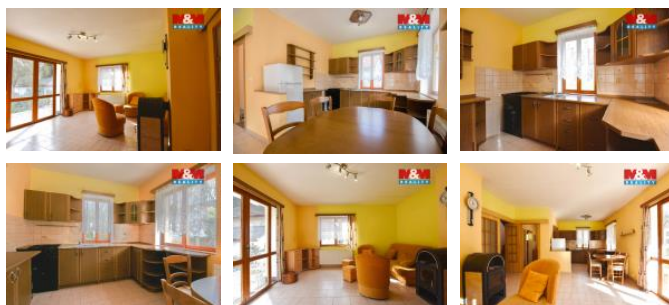

K prodeji, Rodinný d m, 135 m2

číslo inzerátu (ID): 4396579 Datum vydání: 14.04.2026

Cena za nemovitost:

7 200 000 K

Lokalita:
M Iník

Nep ehlédn te tuto nabídku! Nabízíme k prodeji prostorný rodinný d m o dispozici 5+1 v obci epín, ideální pro pohodlné rodinné bydlení.

D m je velmi dobře dispozi n ešený. V p ízemí se nachází vzdušný obývací pokoj propojený s kuchyní se vstupem na terasu a zahradu, dále samostatný pokoj, vstupní hala, koupelna s WC a garáž. V podkroví jsou k dispozici t i samostatné pokoje, prostorná hala, t i balkony a další koupelna s WC, což zajiš uje dostatek soukromí i pro v tší rodinu.

O vytáp ní se stará moderní tepelné erpadlo, které zajiš uje úsporný provoz. D m se nachází v klidné ásti obce s dobrou ob anskou vybaveností a p íjemným okolím.

Výborná dostupnost – M Iník cca 15 km, Mladá Boleslav cca 35 km. V blízkosti se nachází CHKO Koko ínsko, ideální pro relax i aktivní trávení volného asu.

Pro více informací nebo sjednání prohlídky kontaktujte maklé e. Sou asn vám rádi pom ůžeme i s financováním.

ID inzerátu ESO:	4396579
Inzerát vydán:	14.04.2026
ID zakázky v RK:	900939032
Poloha objektu:	Samostatný
Budova je z:	Cihla
Stav:	Dobrý
Vlastnictví:	Osobní
Užitná plocha:	135 m2
Plocha pozemku:	454 m2
Parkování:	Garáž
Lodžie:	ANO
Kód zakázky:	939032

KONTAKTNÍ ÚDAJE:

Petr Oubrecht

Tel:

296 399 006

Email:

info@mmreality.cz

**MaM reality holding,
a.s.**

Tel:

800 100 446

Adresa:

Krakovská 1675/2, 11000

Praha - Nové M sto

Web:

www.mmreality.cz