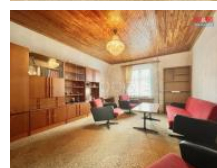

K prodeji, Rodinný d m, 135 m2

íslo inzerátu (ID): 4299450 Datum vydání: 29.01.2025

Cena za nemovitost:

5 995 000 K

Lokalita:

Náchod

Nabízíme vám ke koupi prostorný rodinný d m v klidné ásti obce ervený Kostelec, ale p ítom na dosah veškeré ob anské vybavenosti. Tato samostatn stojící nemovitost o užitné ploše 135 m2 je ideální pro rodinu hledající pohodlí a soukromí. D m je rozložen do t ech podlaží. Dispozice: veranda, vstupní chodba, pokoj, ložnice, kuchy , koupelna, špajz a WC. První nadzemní podlaží: chodba, kuchy , obývák, pokoj, koupelna, WC a špajz. Nad celým objektem se rozkládá prostorná p da. D m je podsklepený a je napojen na obecní vodovod, elektrický proud, kanalizaci a plyn. K vytáp ní domu slouží plynový kotel s rozvodem do radiátor . Na zahrad se nachází garáž a dílna. Celková plocha pozemku íní 767 m2, což poskytuje dostatek prostoru pro zahradu í relaxa ní zónu. Využijte tuto jedine nou p íležitost. Pro více informací a domluvení prohlídky neváhejte kontaktovat maklé e. S financováním vám rád pom že náš finan ní specialista.

ID inzerátu ESO:	4299450
Inzerát aktualizován:	29.01.2025
Inzerát vydán:	12.12.2024
ID zakázky v RK:	900892692
Poloha objektu:	Samostatný
Budova je z:	Cihla
Stav:	Dobrý
Vlastnictví:	Osobní
Užitná plocha:	135 m2
Plocha pozemku:	767 m2
Parkování:	Garáž
Balkón:	ANO
Kód zakázky:	892692