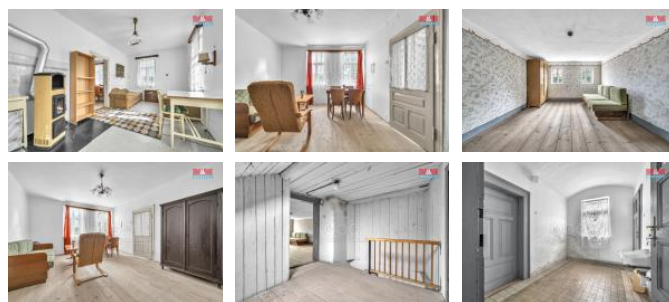

### Rychnov nad Kn žnou

Nabízíme k prodeji rodinný d m p ed rekonstrukcí, situovaný ve vyhledávané ásti erníkovice, nedaleko Kvasin a Rychnova nad Kn žnou. Tento prostorný d m má užitkovou plochu 135 m2, a stojí na pozemku o velikosti 245 m2. Disponuje celkem 4 místnostmi, rozprostírající se na 2 nadzemních podlažích a 1 podzemním podlaží. Stavba má smíšenou konstrukci a nabízí zajímavý potenciál pro renovaci podle vlastních p edstav. Nachází se v klidné lokalit , která je ideální jak pro trvalé bydlení, tak pro rekrea ní ú ely. D m se nachází v centru obce erníkovice, což umož ůuje pohodlné bydlení s výhledem na samostatnou polohu nemovitosti. Tato nemovitost je ideální pro ty, kte í hledají nejen prostor pro život, ale i p íležitost vytvo it si domov p esn ě podle svého. Pokud hledáte místo, kde se m žete odpojit od shonu m sta a užívat si klidu, toto je ideální volba pro vás. Nevynechejte p íležitost po ídit si nemovitost s velkým potenciálem v p ekrásné lokalit .

ID inzerátu ESO:	4258706
Inzerát aktualizován:	03.03.2025
Inzerát vydán:	28.06.2024
ID zakázky v RK:	900876249
Poloha objektu:	Samostatný
Budova je z:	Smíšená
Stav:	P ed rekonstrukcí
Vlastnictví:	Osobní
Užitná plocha:	135 m2
Plocha pozemku:	245 m2
Kód zakázky:	876249