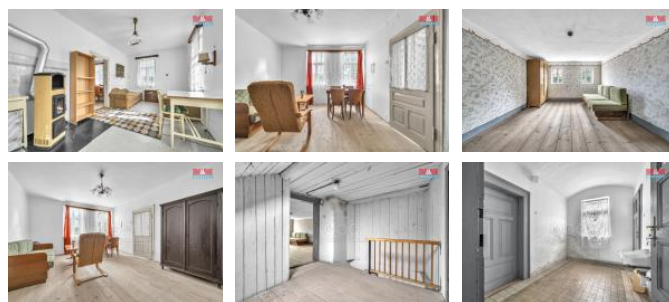

K prodeji, Rodinný d m, 135 m2

íslo inzerátu (ID): 4258706 Datum vydání: 28.11.2024

Cena za nemovitost:

2 789 000 K

Lokalita:

Rychnov nad Kn žnou

Nabízíme k prodeji rodinný d m p ed rekonstrukcí, situovaný ve vyhledávané ásti erníkovice, nedaleko Kvasin a Rychnova nad Kn žnou. Tento prostorný d m má užitkovou plochu 135 m2, a stojí na pozemku o velikosti 245 m2. Disponuje celkem 4 místnostmi, rozprostírající se na 2 nadzemních podlažích a 1 podzemním podlaží. Stavba má smíšenou konstrukci a nabízí zajímavý potenciál pro renovaci podle vlastních p edstav. Nachází se v klidné lokalit , která je ideální jak pro trvalé bydlení, tak pro rekrea ní ú ely. D m se nachází v centru obce erníkovice, což umož ůje pohodlné bydlení s výhledem na samostatnou polohu nemovitosti. Tato nemovitost je ideální pro ty, kte í hledají nejen prostor pro život, ale i p íležitost vytvo it si domov p esn ě podle svého. Pokud hledáte místo, kde se m žete odpojit od shonu m sta a užívat si klidu, toto je ideální volba pro vás. Nevynechejte p íležitost po ídit si nemovitost s velkým potenciálem v p ekrásné lokalit .

ID inzerátu ESO:	4258706
Inzerát aktualizován:	28.11.2024
Inzerát vydán:	28.06.2024
ID zakázky v RK:	900876249
Poloha objektu:	Samostatný
Budova je z:	Smíšená
Stav:	P ed rekonstrukcí
Vlastnictví:	Osobní
Užitná plocha:	135 m2
Plocha pozemku:	245 m2
Kód zakázky:	876249