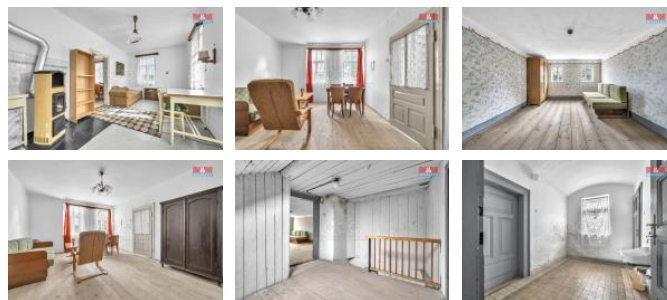

K prodeji, Rodinný d m, 135 m2

íslo inzerátu (ID): 4258706 Datum vydání: 22.11.2024

Cena za nemovitost:

2 789 000 K

Lokalita:

Rychnov nad Kn žnou

Nabízíme k prodeji rodinný d m p ed rekonstrukcí, situovaný ve vyhledávané ásti erníkovice, nedaleko Kvasin a Rychnova nad Kn žnou. Tento prostorný d m má užitkovou plochu 135 m2, a stojí na pozemku o velikosti 245 m2. Disponuje celkem 4 místnostmi, rozprostírající se na 2 nadzemních podlažích a 1 podzemním podlaží. Stavba má smíšenou konstrukci a nabízí zajímavý potenciál pro renovaci podle vlastních p edstav. Nachází se v klidné lokalit , která je ideální jak pro trvalé bydlení, tak pro rekrea ní ú ely. D m se nachází v centru obce erníkovice, což umož ůje pohodlné bydlení s výhledem na samostatnou polohu nemovitosti. Tato nemovitost je ideální pro ty, kte í hledají nejen prostor pro život, ale i p íležitost vytvo it si domov p esn ě podle svého. Pokud hledáte místo, kde se m žete odpojit od shonu m sta a užívat si klidu, toto je ideální volba pro vás. Nevynechejte p íležitost po ídit si nemovitost s velkým potenciálem v p ekrásné lokalit .

ID inzerátu ESO:	4258706
Inzerát aktualizován:	22.11.2024
Inzerát vydán:	28.06.2024
ID zakázky v RK:	900876249
Poloha objektu:	Samostatný
Budova je z:	Smíšená
Stav:	P ed rekonstrukcí
Vlastnictví:	Osobní
Užitná plocha:	135 m2
Plocha pozemku:	245 m2
Kód zakázky:	876249