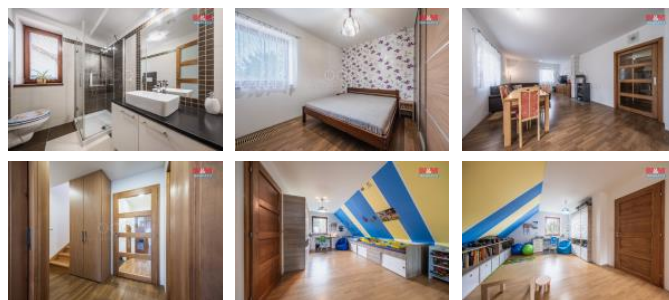

ID inzerátu ESO:	4250978
Inzerát vydán:	31.05.2024
ID zakázky v RK:	900864400
Poloha objektu:	Samostatný
Budova je z:	D evostavba
Stav:	Velmi dobrý
Vlastnictví:	Osobní
Užitná plocha:	135 m2
Plocha pozemku:	1233 m2
Kód zakázky:	864400