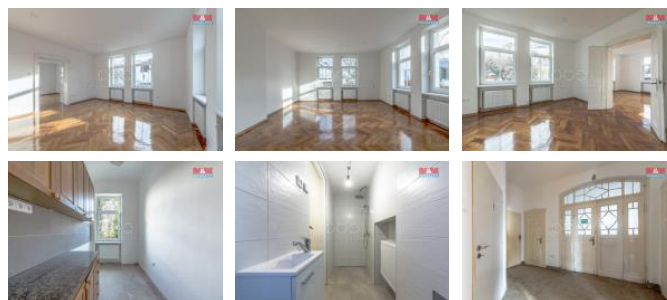

ID inzerátu ESO:	4215256
Inzerát vydán:	20.01.2024
Inzerát aktualizován:	24.07.2024
ID zakázky v RK:	900859593
Poloha objektu:	Samostatný
Budova je z:	Cihla
Stav:	Velmi dobrý
Vlastnictví:	Osobní
Užitná plocha:	135 m2
Plocha pozemku:	917 m2
Parkování:	Garáž
Kód zakázky:	859593