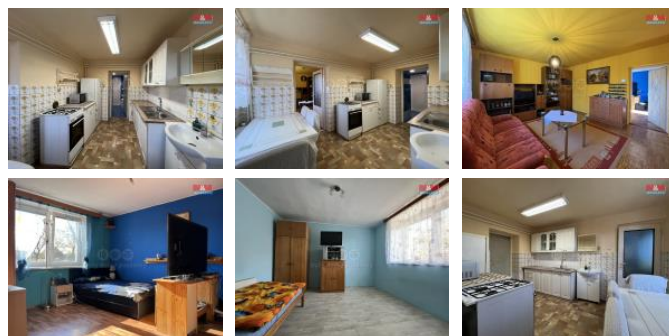

K prodeji, Rodinný d m, 135 m2

íslo inzerátu (ID): 4199462 Datum vydání: 28.11.2024

Cena za nemovitost:

4 660 000 K

Lokalita:

Nabízíme k prodeji rodinný d m ve vyhledávané lokalit m sta Zlína, v ásti P íluky. Tento starší rodinný d m byl p vodn postaven ve své základní podob , ale v 80. letech byl rozší en o obývací pokoj a ložnici. Nabízí dispozici 5+1 s p edzahrádkou a prostorným dvorem. V dvorku se nachází garáž spojená pr chozí chodbou s ulicí a vstupem na p du. Hlavní vstup do domu vede p es verandu do kuchyn , obývacího pokoje a ložnice. Z kuchyn je p ístup do koupelny a komory s pra kou a bojlerem. Z vstupní chodby lze vstoupit do další místnosti, která by mohla sloužit jako šatna s umíst ěným plynovým kotlem, a za ní se nachází další prostorný pokoj. D m je napojen na veškeré inženýrské sít a b hem let prošel n kolika úpravami a rekonstrukcemi, jak je vid t na p íložených fotografiích. D m, orientovaný od východu na západ, je prostorný a p íjemný. Celková plocha pozemku íní 400 m2. Nemovitost je vhodná pro rodinu s d tmi nebo jako investice. Srde n Vás zveme na prohlídku.

| | |
|-----------------------|-------------|
| ID inzerátu ESO: | 4199462 |
| Inzerát vydán: | 09.11.2023 |
| Inzerát aktualizován: | 28.11.2024 |
| ID zakázky v RK: | 900854364 |
| Poloha objektu: | Samostatný |
| Budova je z: | Smíšená |
| Stav: | Velmi dobrý |
| Vlastnictví: | Osobní |
| Užitná plocha: | 135 m2 |
| Plocha pozemku: | 400 m2 |
| Parkování: | Garáž |
| Kód zakázky: | 854364 |