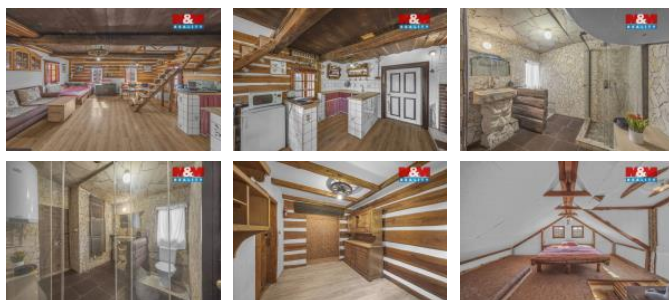

### Rychnov nad Kn žnou

Hledáte místo, kde čas zpomalí a příroda Vás obejmě? Tento okouzující rodinný d m ve Spáleníšti u Dobrušky, v malebném podhří Orlických hor, spojuje prvab zachovalého prvodního stavu s komfortem rekonstrukce z roku 2009. Pod domem se ukrývá kamenný sklep se studánkou. Na pozemku se nachází 2 studny, z nichž jedna je přivedena do domu s pitnou vodou. Interiér dotváří kachlová pec, která vytváří hejivou atmosféru. Klid, romantika a kontakt s přírodou splují všechny prv edstavy o ideálním úniku z města, s možností turistiky, cykloturistiky i relaxace u eky Orlice. V blízkosti naleznete lyžařské středisko Deštné v Orlických horách, Opono, Babiřino údolí a překrásné horské louky a lesy.

Místo, kde každý den za ne s úsměvem a skončí pocitem úplné štěstí.

Přijete se přesvědčit, že tato chalupa může být Vaším vysněným útočištěm.

Prohlídkový den se koná 11.3. od 13 hodin.

ID inzerátu ESO:	4390153
Inzerát aktualizován:	22.04.2026
Inzerát vydán:	11.03.2026
ID zakázky v RK:	900933989
Poloha objektu:	Samostatný
Budova je z:	Smíšená
Stav:	Velmi dobrý
Vlastnictví:	Osobní
Užitná plocha:	134 m <sup>2</sup>
Plocha pozemku:	2021 m <sup>2</sup>
Kód zakázky:	933989