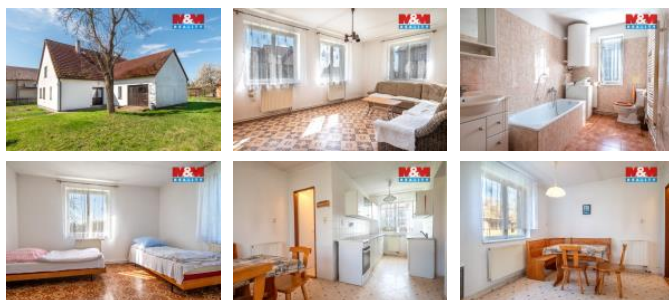

K prodeji, Rodinný d m, 133 m²

íslo inzerátu (ID): 4401091 Datum vydání: 07.05.2026

Cena za nemovitost:

5 400 000 K

Lokalita:
Klatovy

Nabízíme k prodeji rodinný d m se zahradou o celkové vým ě 998 m² v klidné ásti obce Pa ejov – Nádraží. D m byl kolaudován v roce 2003 a nabízí dispozici 4+1 se vstupní halou a technickou místností. Velkou výhodou je možnost rozší ení obytné plochy formou vestavby podkroví o další pokoje dle vlastních p edstav.

Sou ástí domu je garáž pro jedno osobní vozidlo, která je stavebn propojena s obytnou ástí. Nemovitost je postavena z cihelného zdiva, st ešní krytinu tvo í pálené tašky. Vytáp ní zajiš uje elektrický kotel s rozvodem do radiátor . D m je napojen na obecní vodovod a nov vybudovanou obecní kanalizaci.

Pro více informací nás kontaktujte.

ID inzerátu ESO:	4401091
Inzerát vydán:	28.04.2026
Inzerát aktualizován:	07.05.2026
ID zakázky v RK:	900940065
Poloha objektu:	Samostatný
Budova je z:	Cihla
Stav:	Dobrý
Vlastnictví:	Osobní
Užitná plocha:	133 m ²
Plocha pozemku:	998 m ²
Parkování:	Garáž
Kód zakázky:	940065