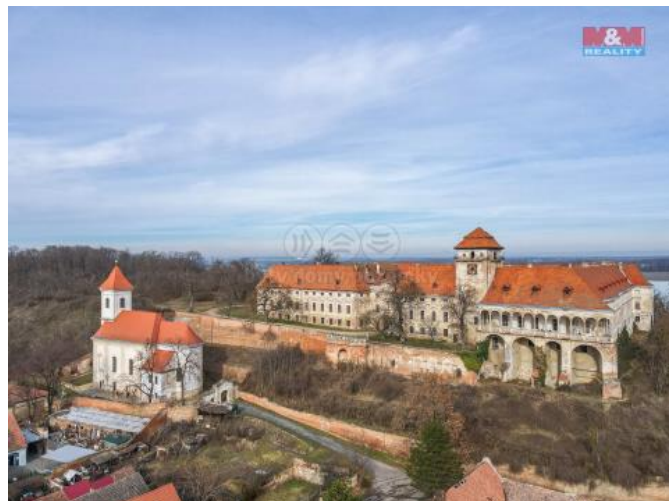

## K prodeji, Rodinný d m, 132 m2

Íslo inzerátu (ID): 4286283 Datum vydání: 05.12.2024

Cena za nemovitost:

**3 990 000 K**Lokalita:  
**Znojmo**

Nabízíme k prodeji tento unikátní rodinný d m v malebné ásti Jaroslavice u Znojma, ideální jak pro soukromé bydlení, tak pro investici. Nemovitost se pyšní dv mi nadzemními a jedním podzemním podlažím, ty i místnosti v etn dvou koupelen, poskytující komfortní prost edí pro vaši rodinu i podnikání. Objekt prošel áste nou rekonstrukcí a je velmi dob e udržovaný. D m je celopodsklepený s možností využití jako vinný sklípek, zároveň nabízí adaptabilní p dní prostory pro další rozvoj a zahradu, která lze rovn ž variabiln uchopit. Díky klidné poloze v t sné blízkosti rakouských hranic, známé vini ní cyklostezky, zámku Jaroslavice i m sta Znojma je d m v atraktivní lokalit s širokou škálou aktivit. Poznejte šarm tohoto místa a p ivítejte nový domov nebo investici obklopenou krásou jihomoravské p írody. Navštivte náš web, kde zcela jist dohledáte kompletní informace, v etn fotek, videa, p dorys a virtuální prohlídky. Te už sta í jen vstoupit a nasát atmosféru této nemovitosti.

ID inzerátu ESO:	4286283
Inzerát aktualizován:	05.12.2024
Inzerát vydán:	19.10.2024
ID zakázky v RK:	900888825
Poloha objektu:	Samostatný
Budova je z:	Cihla
Stav:	Velmi dobrý
Vlastnictví:	Osobní
Užitná plocha:	132 m2
Plocha pozemku:	455 m2
Parkování:	Venkovní stání
Balkón:	ANO
Kód zakázky:	888825