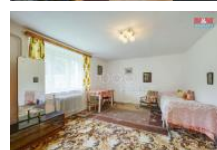

K prodeji, Rodinný d m, 132 m2

číslo inzerátu (ID): 4260741 Datum vydání: 22.10.2024

Cena za nemovitost:

3 121 000 K

Lokalita:

Píze -sever

Nabízíme k prodeji rodinný d m s garáží o užitné ploše 132 m2 situovaný v klidné části obce Odlezly u Žihle. Nemovitost stojí na samostatném pozemku o velikosti 2076 m2, na kterém se také nachází stodola se sklepem o užitné ploše 190 m2. D m je v dobrém stavu, ale určitě potěbuje rekonstrukci, což představuje ideální příležitost pro investiční prostor podle vlastních představ. Dispozičně je d m řešen jako 3+1 s možností přídní vestavby. Pozemek nabízí dostatek prostoru pro relaxaci, zahradničení a prostě jen pro vychutnávání klidu a soukromí, které toto místo poskytuje. Vzhledem k lokalitě a velikosti pozemku existuje také možnost dalšího rozšíření nebo úpravy dle vlastních představ budoucího majitele. Veškerou odbornou vybavenost najdeme v Žihli, která je vzdálena pouhé 3 km. U obce Odlezly se nachází Odlezelské jezero - nejmladší jezero na území ČR, které je hojně navštěvováno rybáři. Pro více informací neváhejte kontaktovat makléře. Rádi Vám pomůžeme s financováním této nemovitosti

ID inzerátu ESO:	4260741
Inzerát vydán:	08.07.2024
Inzerát aktualizován:	22.10.2024
ID zakázky v RK:	900878013
Poloha objektu:	Samostatný
Budova je z:	Smíšená
Stav:	Dobrý
Vlastnictví:	Osobní
Užitná plocha:	132 m2
Plocha pozemku:	2076 m2
Parkování:	Garáž
Kód zakázky:	878013

Všechny foto pouze informativní.