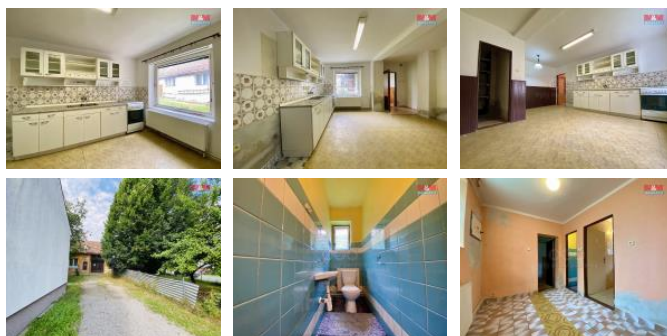

### Prost jov

Nabízíme k prodeji rodinný d m, i chalupu k celoro nímu bydlení v klidné lokalit v obci Ptenský Dvorek. D m disponuje dv ma pokoji, kuchyní, koupelnou s vanou a samostatné WC. K domu náleží dvorek o vým e cca 42 m2 a zahrada 60 m2. D m je napojen na obecní kanalizaci, v etn obecní vody a vlastní studny. Sou ástí domu je p íjezdová cesta s možností parkování. Vytáp ní je na plyn, na oh ev vody je využíván bojler. V blízkosti se nachází letní koupališt Stražisko, nákupní možnosti jsou ve vedlejší obci. V obci je dobré jak autobusové, tak i vlakové spojení. Krásná a p íjemná lokalita. Pro více informací a domluvení prohlídky neváhejte volat maklé i.

ID inzerátu ESO:	4244793
Inzerát aktualizován:	28.11.2024
Inzerát vydán:	08.05.2024
ID zakázky v RK:	900872070
Poloha objektu:	adový
Budova je z:	Cihla
Stav:	Dobrý
Vlastnictví:	Osobní
Užitná plocha:	132 m2
Plocha pozemku:	529 m2
Kód zakázky:	872070