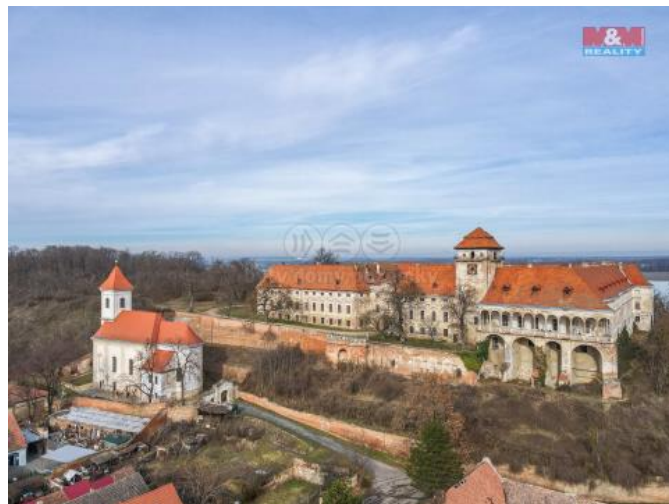

K prodeji, Rodinný d m, 132 m2

íslo inzerátu (ID): 4240168 Datum vydání: 16.09.2024

Cena za nemovitost:

3 990 000 K

Lokalita:

Nabízíme exkluzivně k prodeji unikátní rodinný d m v malebné části Jaroslavic u Znojma, ideální jak pro soukromé bydlení, tak pro investici. Nemovitost se pyšní dvěma nadzemními a jedním podzemním podlažím, čtyřmi místnostmi včetně dvou koupelen, poskytující komfortní prostředí pro vaši rodinu i podnikání. Objekt prošel úspěšnou rekonstrukcí a je velmi dobře udržovaný. D m je celopodsklepený s možností využití jako vinný sklípek, zároveň nabízí adaptabilní podlaží pro další rozvoj a zahradu, která lze rovněž variabilně uchopit. Díky klidné poloze v těsné blízkosti rakouských hranic, známé vinné cyklostezky, zámku Jaroslavice i město Znojma je d m v atraktivní lokalitě s širokou škálou aktivit. Poznejte šarm tohoto místa a přivítejte nový domov nebo investici obklopenou krásou jihomoravské přírody. Navštivte náš web, kde zcela jistě dohledáte kompletní informace, včetně fotek, videa, plánu a virtuální prohlídky. Teď už stačí jen vstoupit a nasát atmosféru této nemovitosti.

ID inzerátu ESO:	4240168
Inzerát aktualizován:	16.09.2024
Inzerát vydán:	22.04.2024
ID zakázky v RK:	900870410
Poloha objektu:	Samostatný
Budova je z:	Cihla
Stav:	Velmi dobrý
Vlastnictví:	Osobní
Užitná plocha:	132 m2
Plocha pozemku:	455 m2
Parkování:	Venkovní stání
Balkón:	ANO
Kód zakázky:	870410