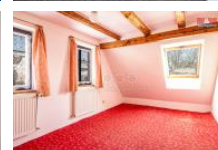

ID inzerátu ESO:	4313625
Inzerát vydán:	23.02.2025
Inzerát aktualizován:	14.03.2025
ID zakázky v RK:	900899277
Poloha objektu:	Samostatný
Budova je z:	Smíšená
Stav:	Dobrý
Vlastnictví:	Osobní
Užitná plocha:	130 m2
Plocha pozemku:	296 m2
Parkování:	Garáž
Kód zakázky:	899277