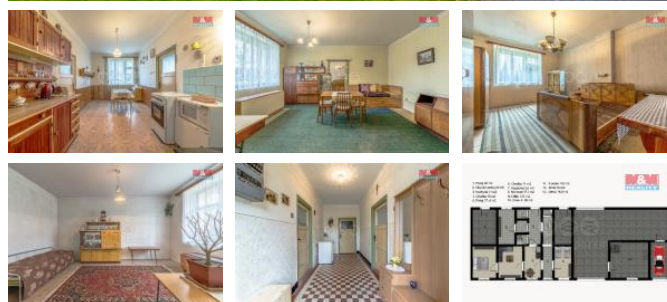

## K prodeji, Rodinný d m, 130 m2

číslo inzerátu (ID): 4311178 Datum vydání: 23.02.2025

Cena za nemovitost:

**3 300 000 K**

 Lokalita:  
**Nymburk**

Nabízíme na prodej prostorný rodinný d m s navazující stodolou, chlévy, dílnou a garáží. Díky nadstandardn prostornému zázemí je d m vhodný i k podnikání nebo po p estavb jako vícegenera ní bydlení. V p ední ásti domu se nachází prostorné 3+1 a dále koupelna, technická místnost, úložné prostory a další, momentáln neobývaná, místnost. Sou ástí domu jsou i dva bývalé chlévy, o které lze zv tšit obytný prostor nebo je využít jiným zp sobem. Na d m navazuje rozlehlá stodola. Ta byla áste n uzp sobena vestavbou a momentáln je rozd lena na ti ásti - samotnou stodolu s vjezdem z ulice a dále do zahrady, bývalou truhlá skou dílnou a garáž. Za domem je zahrada, která umož ůje taktěž vjezd z ulice. D m je napojen na ve ejný vodovod a kanalizaci. Na dom ě je plynová p ípojka. V obci B runice je škola, školka, obchody a pošta. V nedalekém M stci Králové se nachází další ob anská vybavenost. Nájezd na D11 je vzdálený 12 km.

Více info v RK.

ID inzerátu ESO:	4311178
Inzerát vydán:	12.02.2025
Inzerát aktualizován:	23.02.2025
ID zakázky v RK:	900899092
Poloha objektu:	Samostatný
Stav:	Dobrý
Vlastnictví:	Osobní
Užitná plocha:	130 m2
Plocha pozemku:	1118 m2
Parkování:	Garáž
Kód zakázky:	899092