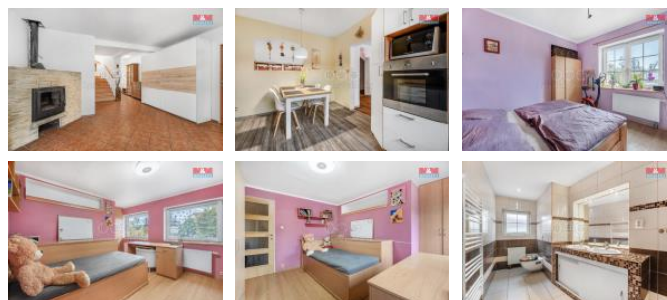

## K prodeji, Rodinný d m, 130 m2

íslo inzerátu (ID): 4306022 Datum vydání: 23.01.2025

Cena za nemovitost:

**8 999 900 K**

Lokalita:

**Litom íc**

Nabízíme k prodeji prostorný rodinný d m po rekonstrukci, nacházející se v oblíbené lokalit Ěitenice, pouhé 2 km od Litom íc. D m je vhodný i jako dvougenera ní bydlení díky své praktické dispozici. P ízemí: velká hala, jeden pokoj, koupelna a dílna, kterou lze snadno přem ěnit na další obytnou místnost. Patro: chodba se samostatnými vstupy do ty pokoj , obývací pokoj je propojen s kuchyní. Dále je zde prostorná koupelna s toaletou. Exteriér: za domem se nachází pozemek o výmě e 404 m2, který slouží jako zahrada k odpo ěnku. Zahrada má vlastní p řjezd pro auto a kryté parkovací stání. K dispozici je také terasa, ideální pro relaxaci a rodinná setkání.

ID inzerátu ESO:	4306022
Inzerát aktualizován:	23.01.2025
Inzerát vydán:	22.01.2025
ID zakázky v RK:	900896404
Poloha objektu:	adový
Budova je z:	Cihla
Stav:	Po rekonstrukci
Vlastnictví:	Osobní
Užitná plocha:	130 m2
Plocha pozemku:	404 m2
Kód zakázky:	896404