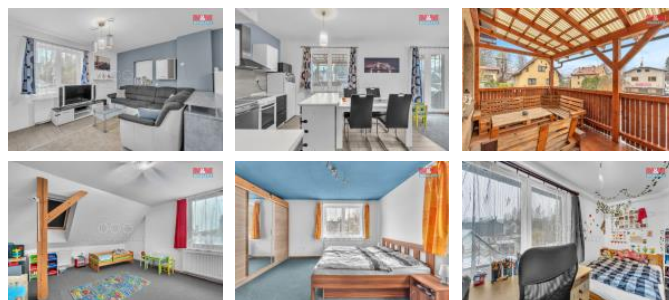

K prodeji, Rodinný d m, 130 m2

íslo inzerátu (ID): 4295604 Datum vydání: 05.12.2024

Cena za nemovitost:

4 990 000 K

Lokalita:
Semily

Nabízíme k prodeji rodinný d m v klidné ásti obce Stružinec u Lomnice nad Popelkou o dispozici 4+kk 130 m2 na pozemku o rozloze 736 m2. D m je po celkové rekonstrukci: rozvody vody, odpad , elektroinstalace, rozvody topení, kotel na tuhá paliva a nová okna. Dispozice 1.nadzemní podlaží: veranda, vstupní chodba, obývací pokoj s jídelnou a kuchyní, spíž, koupelna, WC, terasa, kotelna, uhelna, garáž a vstup do sklepa. 2.nadzemní podlaží: t i pokoje, šatna a vstup na balkon a p du. Na pozemku se nachází velká parkovací plocha, skleník, zd ná k lna a nadzemní bazén. V obci je Mate ská a Základní škola, obchod a restaurace, fotbalové h íšt a ostatní ob anská vybavenost je v Lomnici nad Popelkou 2km, v blízkosti domu je autobusová zastávka. Tato lokalita nabízí kulturní i sportovní vyžití a možnost turistiky do eského ráje, Krkonoš a Jizerských hor. Veškeré další informace p i prohlídce, kterou si co nejd íve sjednejte.

ID inzerátu ESO:	4295604
Inzerát aktualizován:	05.12.2024
Inzerát vydán:	26.11.2024
ID zakázky v RK:	900890676
Poloha objektu:	Samostatný
Budova je z:	Cihla
Stav:	Velmi dobrý
Vlastnictví:	Osobní
Užitná plocha:	130 m2
Plocha pozemku:	736 m2
Parkování:	Garáž
Balkón:	ANO
Kód zakázky:	890676