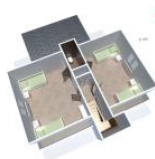

K prodeji, Rodinný d m, 130 m2

íslo inzerátu (ID): 4293948 Datum vydání: 03.12.2024

Cena za nemovitost:

6 990 000 K

Lokalita:
Tábor

Nabízíme k prodeji rodinný d m v Plané nad Lužnicí, v osad Lhota Samoty. D m je po celkové rekonstrukci, a je tak možné se ihned nast hovat. V p ízemí naleznete obývací pokoj s kuchyní a jídelnou, dále ložnici a koupelnu s WC. Patro pak nabízí další 2 ložnice a samostatnou toaletu. Vytáp ní ešeno lokálními kamny, radiátory, p ípadn v koupeln podlahovým topením. Oh ev vody zajiš uje bojler. Voda do domu je p ívedena z 36 m hluboké vrтанé studny, kanalizace svedena do jímky. Veškerá ob anská vybavenost 5 minut autem v Plané nad Lužnicí i 15 minut vzdáleném Tábo e. Pro více informací kontaktujte maklé ku.

ID inzerátu ESO:	4293948
Inzerát aktualizován:	03.12.2024
Inzerát vydán:	20.11.2024
ID zakázky v RK:	900889829
Poloha objektu:	Samostatný
Budova je z:	Cihla
Stav:	Velmi dobrý
Vlastnictví:	Osobní
Užitná plocha:	130 m2
Plocha pozemku:	1476 m2
Kód zakázky:	889829