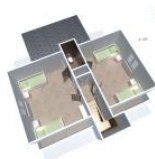

## K prodeji, Rodinný d m, 130 m2

íslo inzerátu (ID): 4293948 Datum vydání: 17.01.2025

Cena za nemovitost:

**6 990 000 K**

Lokalita:

**Tábor**

Nabízíme k prodeji rodinný d m v Plané nad Lužnicí, v osad Lhota Samoty. D m je po celkové rekonstrukci, a je tak možné se ihned nast hovat. V p ízemí naleznete obývací pokoj s kuchyní a jídelnou, dále ložnici a koupelnu s WC. Patro pak nabízí další 2 ložnice a samostatnou toaletu. Vytáp ní ešeno lokálními kamny, radiátory, p ípadn v koupeln podlahovým topením. Oh ev vody zajiš uje bojler. Voda do domu je p ívedena z 36 m hluboké vrтанé studny, kanalizace svedena do jímky. Veškerá ob anská vybavenost 5 minut autem v Plané nad Lužnicí i 15 minut vzdáleném Tábo e. Pro více informací kontaktujte maklé ku.

ID inzerátu ESO:	4293948
Inzerát aktualizován:	17.01.2025
Inzerát vydán:	20.11.2024
ID zakázky v RK:	900889829
Poloha objektu:	Samostatný
Budova je z:	Cihla
Stav:	Velmi dobrý
Vlastnictví:	Osobní
Užitná plocha:	130 m2
Plocha pozemku:	1476 m2
Kód zakázky:	889829