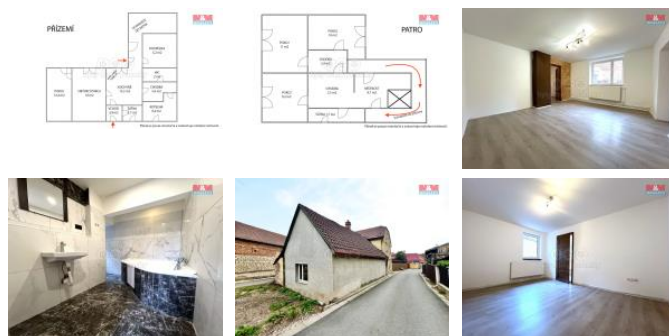

K prodeji, Rodinný d m, 130 m2

íslo inzerátu (ID): 4287389 Datum vydání: 04.11.2024

Cena za nemovitost:

3 490 000 K

 Lokalita:
Svitavy

Nabízíme k prodeji rodinný d m k dokon ení zapo até rekonstrukce, nacházející se v klidné ásti obce Jarom íce. Tato samostatn stojící cihlová nemovitost nabízí komfortní bydlení na sedmi místnostech rozložených do dvou nadzemních podlaží. Celková užitná plocha íní 130 m2, což poskytuje dostatek prostoru pro celou rodinu rozloženého do 5 samostatných pokoj , z toho 4 jsou nepr chozí. Na fotografiích není kuchy ská linka, bude však nová a bude sou ástí prodeje v etn spot ebi v cen . Nad domem je prostorná p da vhodná nap . pro p dní vestavbu a pod domem je menší sklep. Na dvo e je i k Ina a jedna další samostatná místnost, která m že sloužit nap . jako sklad. Momentáln vytáp ní kotlem na tuhá paliva, ale je možnost p ípojení plynového kotle. Oh ev vody bojlerem. Ve ejný vodovod p ípojen. Pro více informací nebo sjednání prohlídky nás neváhejte kontaktovat.

ID inzerátu ESO:	4287389
Inzerát aktualizován:	04.11.2024
Inzerát vydán:	22.10.2024
ID zakázky v RK:	900889304
Poloha objektu:	Samostatný
Budova je z:	Cihla
Stav:	Po rekonstrukci
Vlastnictví:	Osobní
Užitná plocha:	130 m2
Plocha pozemku:	202 m2
Kód zakázky:	889304