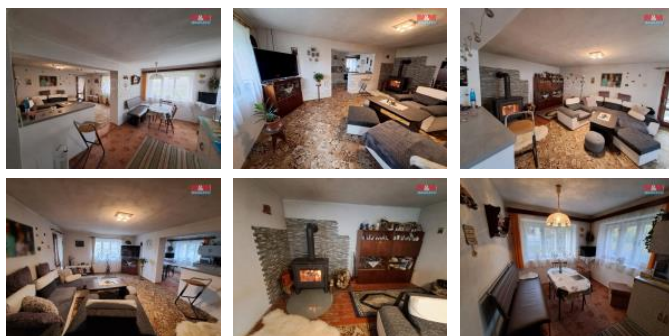

## K prodeji, Rodinný d m, 130 m2

islo inzerátu (ID): 4199426 Datum vydání: 31.05.2024

Cena za nemovitost:

**2 000 000 K**Lokalita:  
**Bruntál**

Nabízíme Vám k prodeji rodinný d m k využití i jako chalupu v obci Horní M sto v podh í Jeseník , okres Bruntál, nedaleko Rýma ova. Dispozi n 3+1, dále sklep a p da, prostory k dalšímu využití vestavby. Elekt ina, ve ejný vodovod, topení krbová kamna, 2 komíny nové, nerez, vyložkováné, 2 pr duchy, 2 krby. Ve ejná kanalizace. Posezení za domem, velká oplocená zahrada, ovocné stromy. Za domem k lna na d íví a zahradní výbavu, skladovací prostory. Široké st ny u domu, okna d ev ná, kastlová. U domu možnost parkovat na svém pozemku. Nedaleko se nachází Rešovské vodopády, SKI areály a p íroda. Více informací u maklé e.

ID inzerátu ESO:	4199426
Inzerát aktualizován:	31.05.2024
Inzerát vydán:	09.11.2023
ID zakázky v RK:	900854550
Poloha objektu:	Samostatný
Budova je z:	Cihla
Stav:	Dobrý
Vlastnictví:	Osobní
Užitná plocha:	130 m2
Plocha pozemku:	798 m2
Kód zakázky:	854550